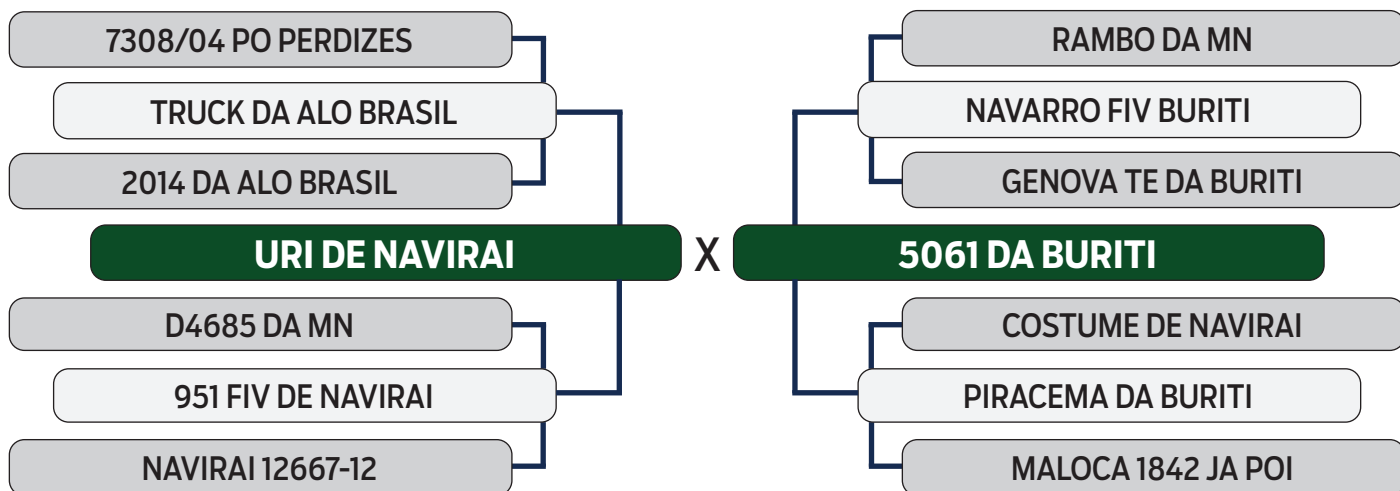

SHOPPING VITÓRIA DIAMANTINO GENÉTICA

NELORE AMC

R\$ **400,00**
x 30 parcelas
(2+2+2+2+2+20)

03

BENITA DA FAZ.VITORIA

SEXO: FÊMEA - REG: LFFV 919 - RAÇA: NELORE PO - NASC.: 20/08/2021

CLIQUE AQUI

PARA VER O VÍDEO DO LOTE

SHOPPING VITÓRIA DIAMANTINO GENÉTICA

NELORE AMC

R\$ **400,00**
x 30 parcelas
(2+2+2+2+2+20)

04

BETINNA DA FAZ.VITORIA

SEXO: FÊMEA - REG: LFFV 923 - RAÇA: NELORE PO - NASC.: 08/11/2021

INSEMINADA COM FORD MAT EM 27/11/2023