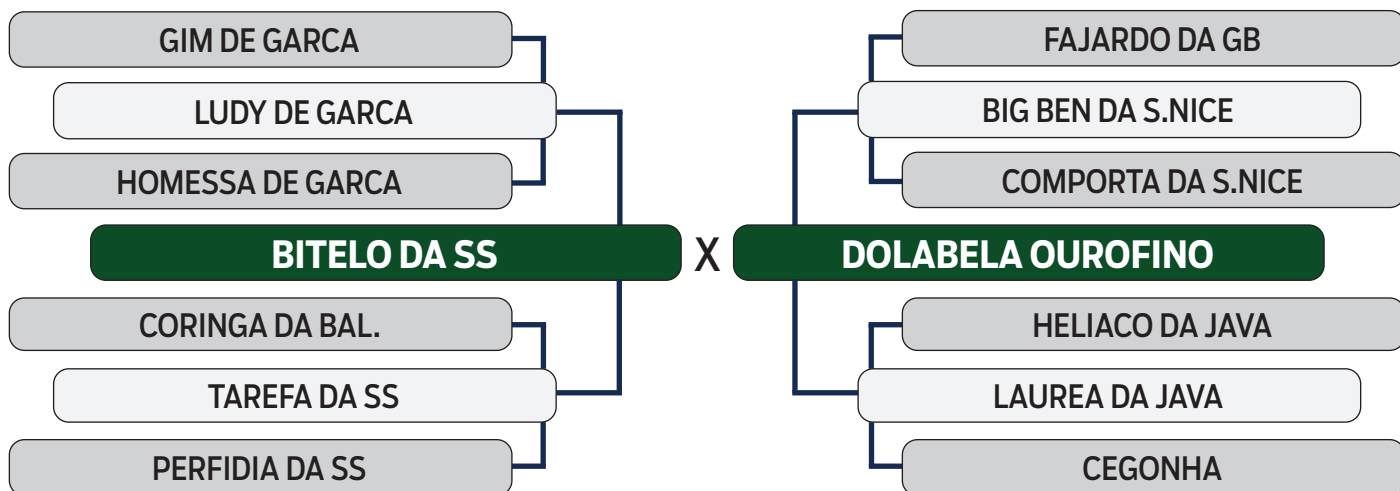

SHOPPING VITÓRIA DIAMANTINO GENÉTICA

NELORE VITÓRIA

44

R$ **400,00**
x 30 parcelas
(2+2+2+2+2+20)

BIONICA FIV DA FAZ.VITORIA

SEXO: FÊMEA - REG: LFFV 979 - RAÇA: NELORE PO - NASC.: 24/12/2022