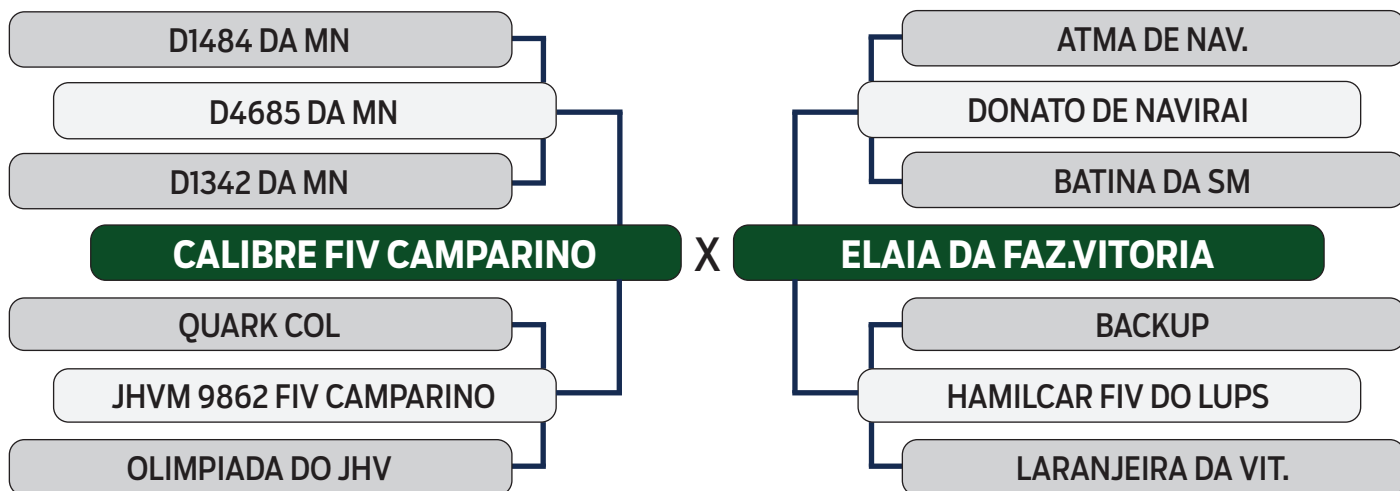

SHOPPING VITÓRIA DIAMANTINO GENÉTICA

R$ **600,00**
x 30 parcelas
(2+2+2+2+2+20)

NELORE VITÓRIA

33

INACIA DA FAZ.VITORIA

SEXO: FÊMEA - REG: LFFV 717 - RAÇA: NELORE PO - NASC.: 24/08/2021

PRENHE DO QUARUP BONS EM 09/10/2023