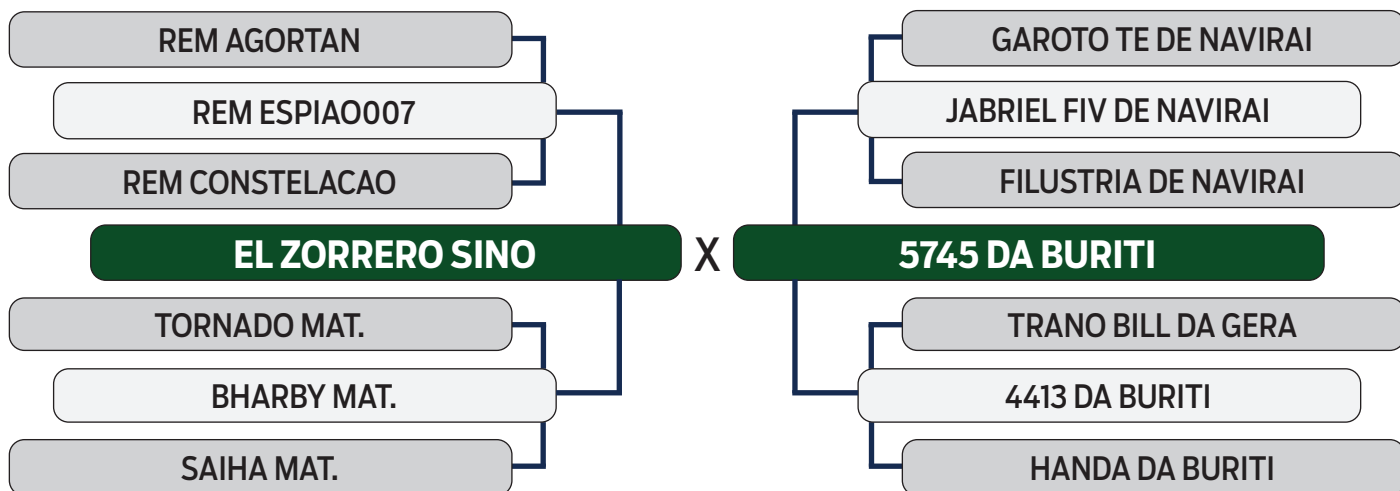

SHOPPING VITÓRIA DIAMANTINO GENÉTICA

NELORE AMC

R$ **600,00**
x 30 parcelas
(2+2+2+2+2+20)

31

BELINHA DA FAZ.VITORIA

SEXO: FÊMEA - REG: LFFV 906 - RAÇA: NELORE PO - NASC.: 01/01/2022

INSEMINADA COM FORD MAT EM 27/11/2023