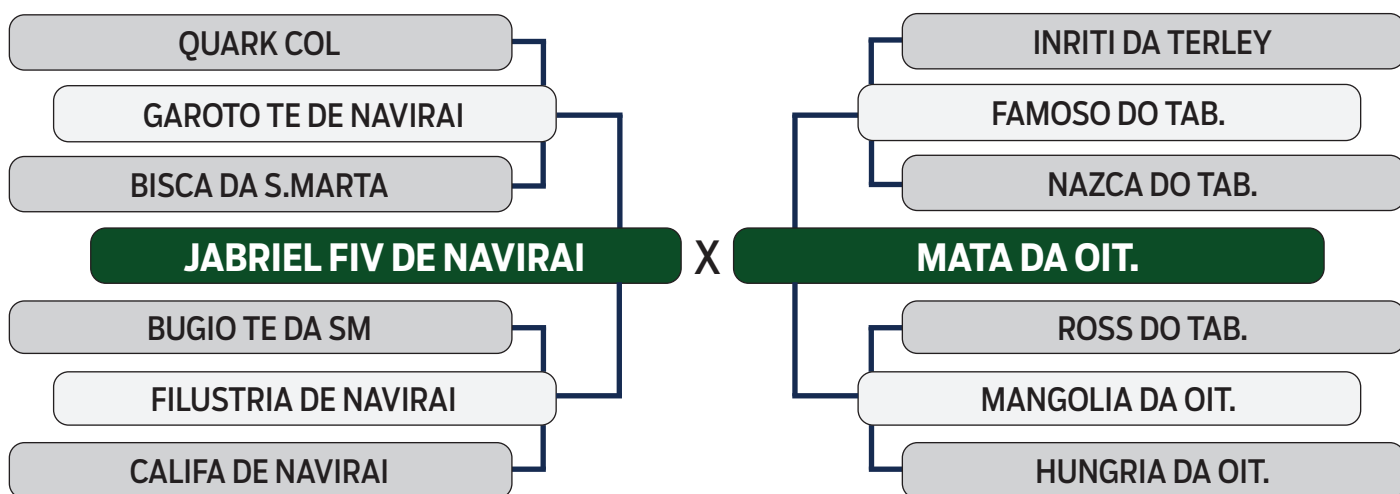

SHOPPING VITÓRIA DIAMANTINO GENÉTICA

FAZENDA MARAVILHA

R\$ **1.500,00**
x 30 parcelas
(2+2+2+2+2+20)

68

DARIA

SEXO: FÊMEA - REG: VCRB 54 - RAÇA: NELORE PO - NASC.: 12/05/2020

PARIDA DE FÊMEA (VCRB 167) DO KAYAK TE MAFRA EM 01/09/2023
PRENHE DO VENUS NAVIRAI