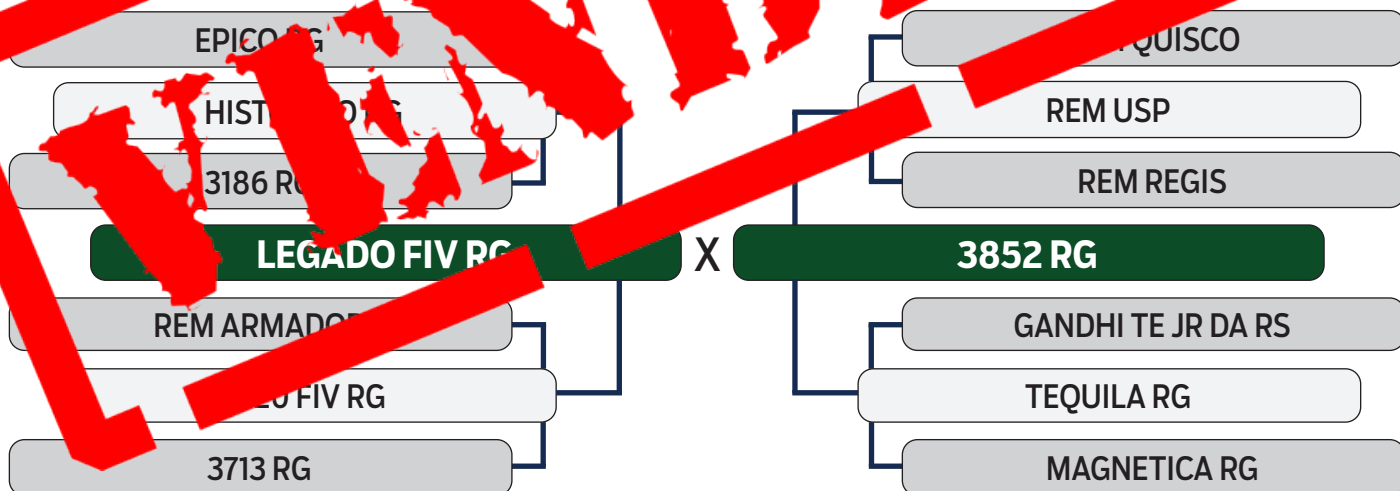

SHOPPING VITÓRIA DIAMANTINO GENÉTICA

NELORE FM

19

R$ **500,00**
x 30 parcelas
(2+2+2+2+2+20)

7663 RG

SEXO: FÊMEA - REG: RGM 7663 - RAÇA: NELORE FM - NASC.: 23/10/2021

PRENHE DO QUARUP BONS EM 09/10/2023