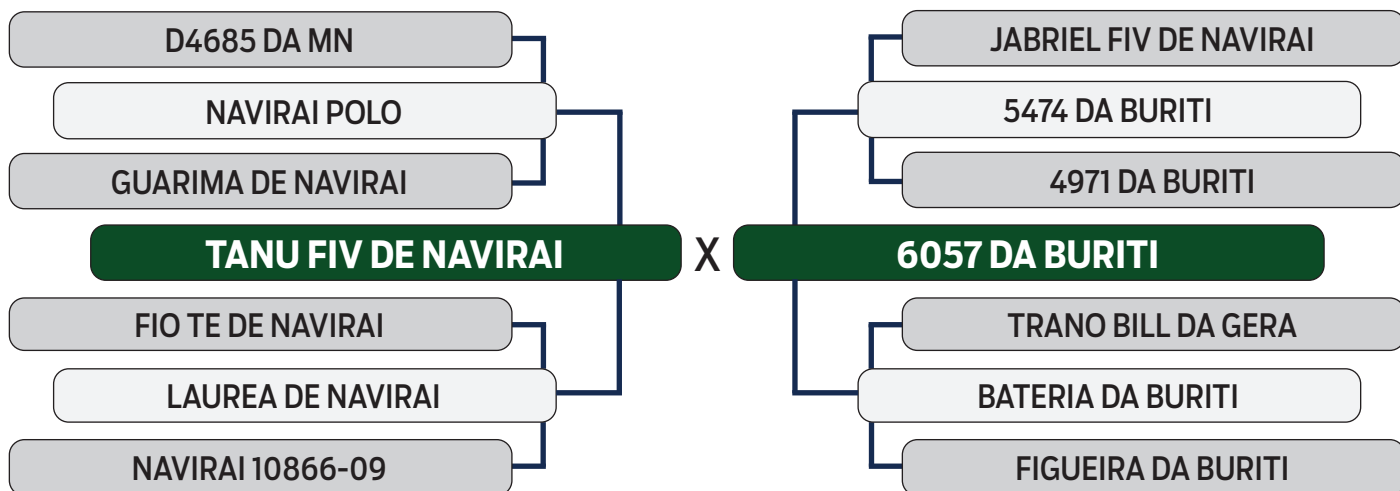

SHOPPING VITÓRIA DIAMANTINO GENÉTICA

NELORE AMC

R\$ **400,00**
x 30 parcelas
(2+2+2+2+2+20)

04

BETINNA DA FAZ.VITORIA

SEXO: FÊMEA - REG: LFFV 923 - RAÇA: NELORE PO - NASC.: 08/11/2021

INSEMINADA COM FORD MAT EM 27/11/2023

CLIQUE AQUI

PARA VER O VÍDEO DO LOTE

SHOPPING VITÓRIA DIAMANTINO GENÉTICA

NELORE AMC

05

R\$ **400,00**
x 30 parcelas
(2+2+2+2+2+20)

ELEGANTE DA FAZ.VITORIA

SEXO: FÊMEA - REG: LFFV 926 - RAÇA: NELORE PO - NASC.: 02/11/2022