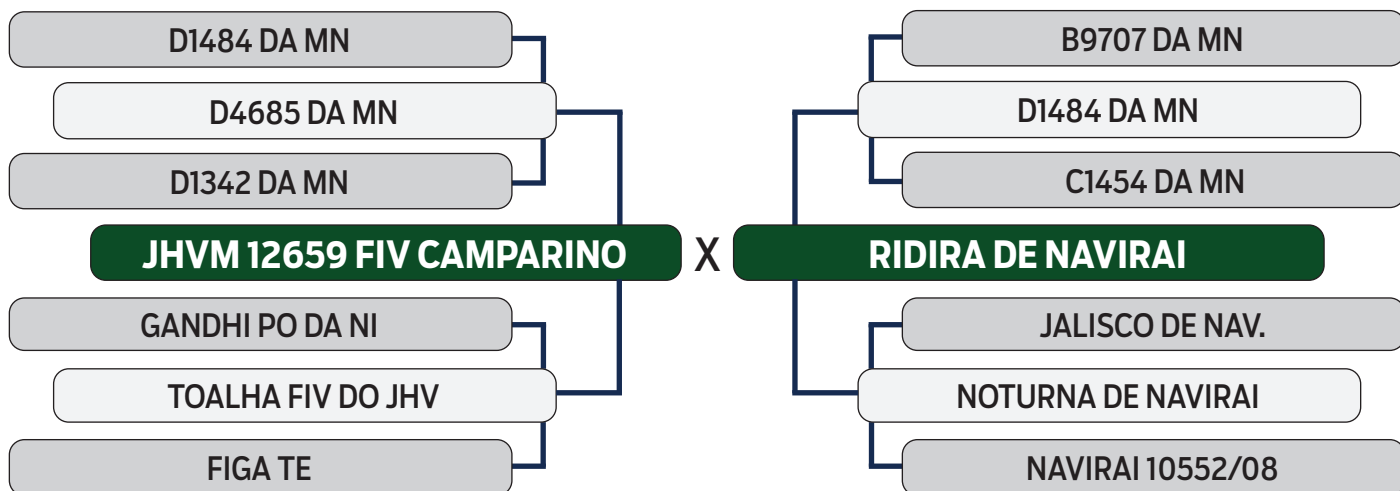

65

ASTRO FIV DA FAZ. VITÓRIA

SEXO: MACHO - REG: LFFV 799 - RAÇA: FLEISQUEIRO - NASC.: 15/07/2021

SHOPPING VITÓRIA DIAMANTINO GENÉTICA

FAZENDA EXCELÊNCIA

R\$ **600,00**
x 30 parcelas
(2+2+2+2+2+20)

66

AUSAT DA FAZ.VITORIA

SEXO: MACHO - REG: LFFV 764 - RAÇA: NELORE PO - NASC.: 14/05/2021

SHOPPING VITÓRIA DIAMANTINO GENÉTICA

FAZENDA EXCELÊNCIA

R\$ **600,00**
x 30 parcelas
(2+2+2+2+2+20)

67

IAN DA FAZ.VITORIA

SEXO: MACHO - REG: LFFV 668 - RAÇA: NELORE PO - NASC.: 10/04/2021

SHOPPING VITÓRIA DIAMANTINO GENÉTICA

FAZENDA MARAVILHA

R\$ **1.500,00**
x 30 parcelas
(2+2+2+2+2+20)

68

DARIA

SEXO: FÊMEA - REG: VCRB 54 - RAÇA: NELORE PO - NASC.: 12/05/2020

PARIDA DE FÊMEA (VCRB 167) DO KAYAK TE MAFRA EM 01/09/2023
PRENHE DO VENUS NAVIRAI