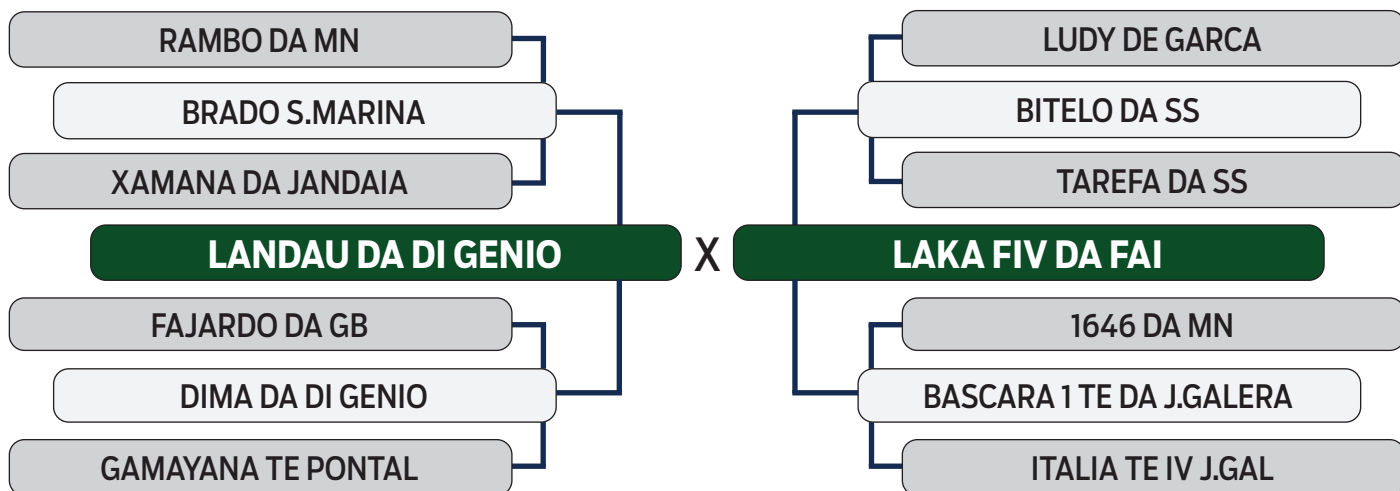

NELORE VITÓRIA /
FAZENDA MARAVILHA

42

R\$ **400,00**
x 30 parcelas
(2+2+2+2+2+20)

BULLOG FIV DA FAZ.VITORIA

SEXO: MACHO - REG: LFFV 973 - RAÇA: NELORE PO - NASC.: 23/11/2022

SHOPPING VITÓRIA DIAMANTINO GENÉTICA

NELORE VITÓRIA

43

R\$ **400,00**
x 30 parcelas
(2+2+2+2+2+20)

BRASILEIRO FIV DA FAZ.VITORIA

SEXO: MACHO - REG: LFFV 963 - RAÇA: NELORE PO - NASC.: 10/11/2022

SHOPPING VITÓRIA DIAMANTINO GENÉTICA

NELORE VITÓRIA