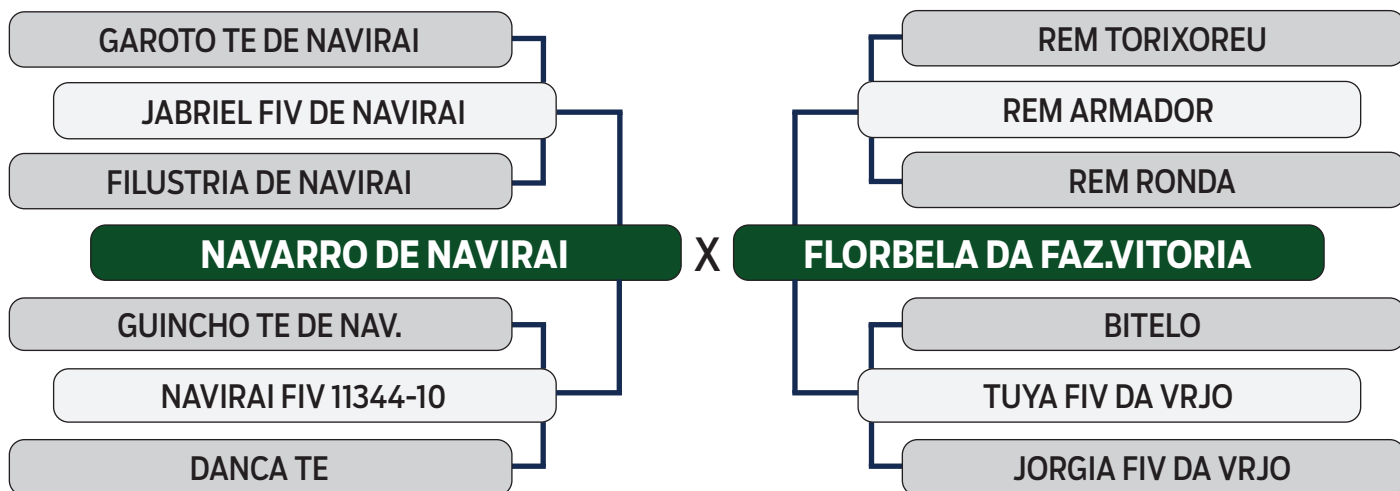

SHOPPING VITÓRIA DIAMANTINO GENÉTICA

NELORE AMC

R\$ **600,00**
x 30 parcelas
(2+2+2+2+2+20)

34

BELADONA DA FAZ.VITORIA

SEXO: FÊMEA - REG: LFFV 898 - RAÇA: NELORE PO - NASC.: 12/07/2021

PRENHE DO TOKIO EM 17/07/2023

CLIQUE AQUI

PARA VER O VÍDEO DO LOTE

SHOPPING VITÓRIA DIAMANTINO GENÉTICA

NELORE VITÓRIA

35

R\$ **600,00**
x 30 parcelas
(2+2+2+2+2+20)

IDALIA DA FAZ.VITORIA

SEXO: FÊMEA - REG: LFFV 715 - RAÇA: NELORE PO - NASC.: 24/08/2021

CLIQUE AQUI

PARA VER O VÍDEO DO LOTE

SHOPPING VITÓRIA DIAMANTINO GENÉTICA

NELORE VITÓRIA

36

R\$ **600,00**
x 30 parcelas
(2+2+2+2+2+20)

ILESA DA FAZ.VITORIA

SEXO: FÊMEA - REG: LFFV 708 - RAÇA: NELORE PO - NASC.: 23/08/2021