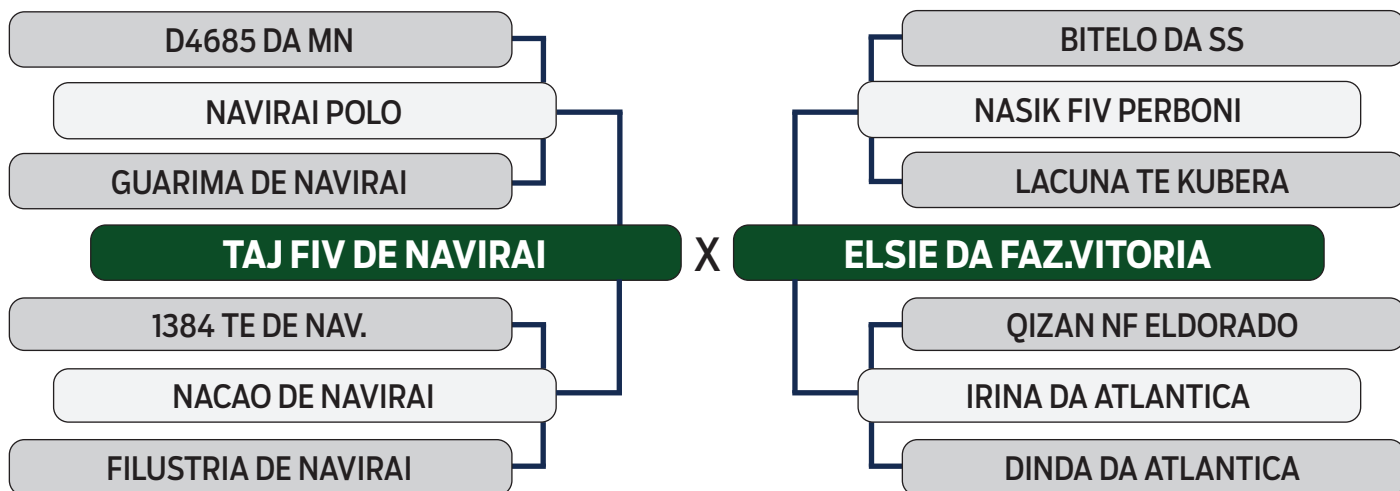

CLIQUE AQUI

PARA VER O VÍDEO DO LOTE

SHOPPING VITÓRIA DIAMANTINO GENÉTICA

NELORE VITÓRIA

26

R\$ **400,00**
x 30 parcelas
(2+2+2+2+2+20)

FANTASTICO DA FAZ.VITORIA

SEXO: MACHO - REG: LFFV 868 - RAÇA: NELORE PO - NASC.: 03/09/2022