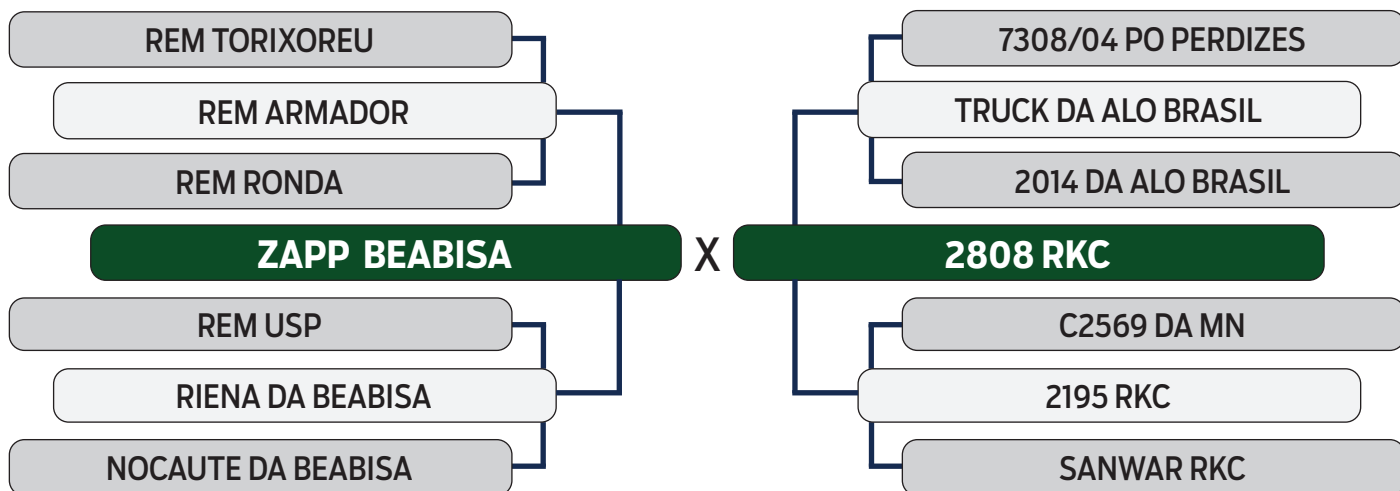

CLIQUE AQUI

PARA VER O VÍDEO DO LOTE

SHOPPING VITÓRIA DIAMANTINO GENÉTICA

NELORE VITÓRIA

07

R\$ **400,00**
x 30 parcelas
(2+2+2+2+2+20)

ESTILOSA DA FAZ.VITORIA

SEXO: FÊMEA - REG: LFFV 859 - RAÇA: NELORE PO - NASC.: 30/07/2022