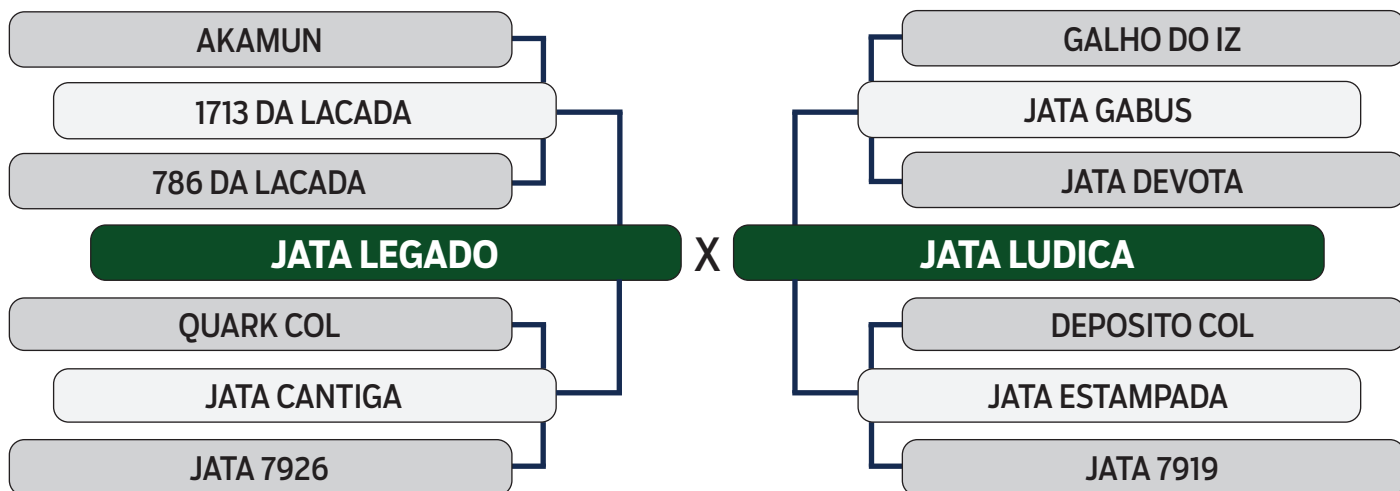

PARA VER O VÍDEO DO LOTE

S H O P P I N G
VITÓRIA DIAMANTINO
GENÉTICA

NELORE FM

22

ADELI

SEXO: FÊMEA - REG: PCAC 382 - RAÇA: NELORE PO - NASC.: 22/12/2020

PRENHE DO EURO FIV FAZ. VITORIA EM 28/08/2023

R\$ **500,00**
x 30 parcelas
(2+2+2+2+2+20)