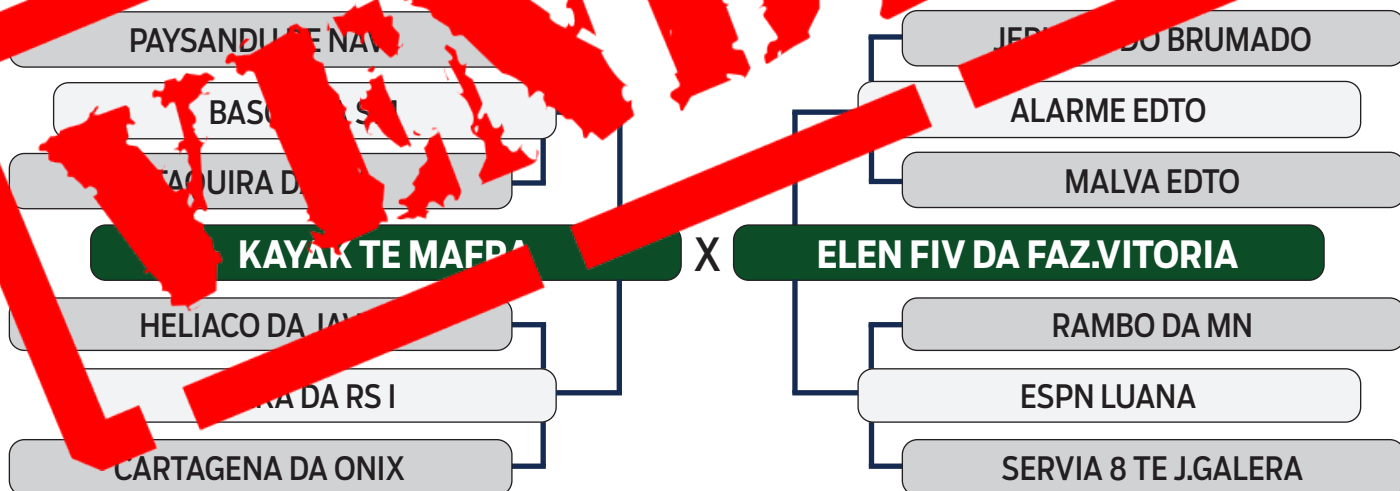

SHOPPING VITÓRIA DIAMANTINO GENÉTICA

R$ **600,00**
x 30 parcelas
(2+2+2+2+2+20)

NELORE VITÓRIA

32

ANTARTICA FIV DA FAZ. VITÓRIA

SEXO: FÊMEA - REG: LFFV 011 - RAÇA: NELORE - NASC.: 10/03/2022

PRENHE DO EURO FIV DA FAZ. VITÓRIA EM 17/07/2023