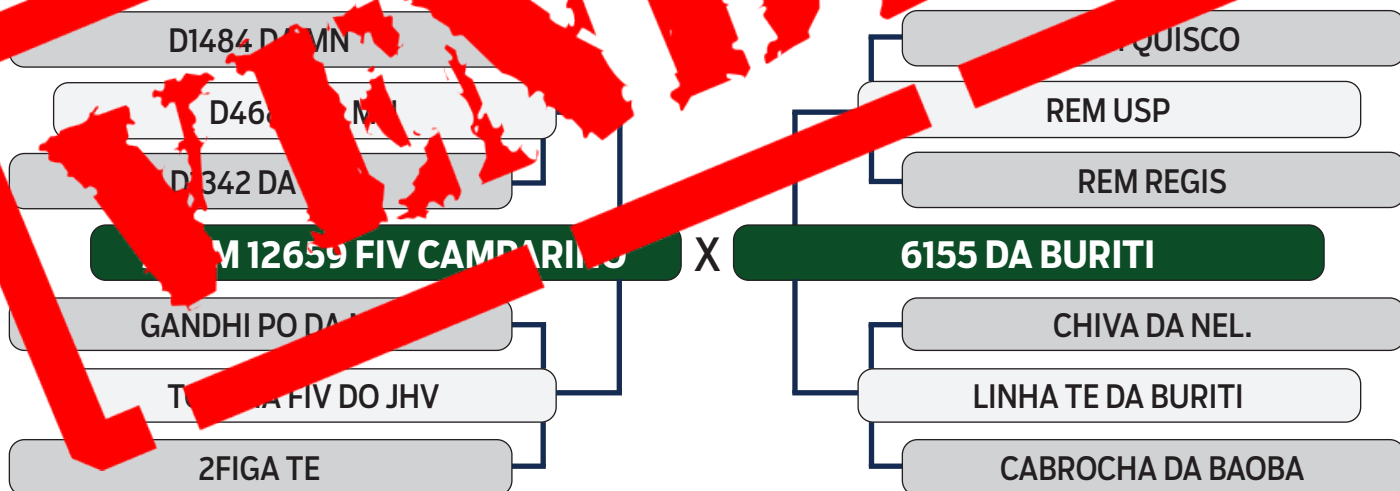

SHOPPING VITÓRIA DIAMANTINO GENÉTICA

FAZENDA MARAVILHA

R$ **800,00**
x 30 parcelas
(2+2+2+2+2+20)

56

PROVAO DA BURITI

SEXO: MACHO - REG: DSF 6590 - RAÇA: FLEISCHSCHAF - PO: 1 - NASC.: 15/09/2021

IABCZ 15.97 | DECA: 1 - SUMÁRIO PMGZ / ABCZ 2023-4