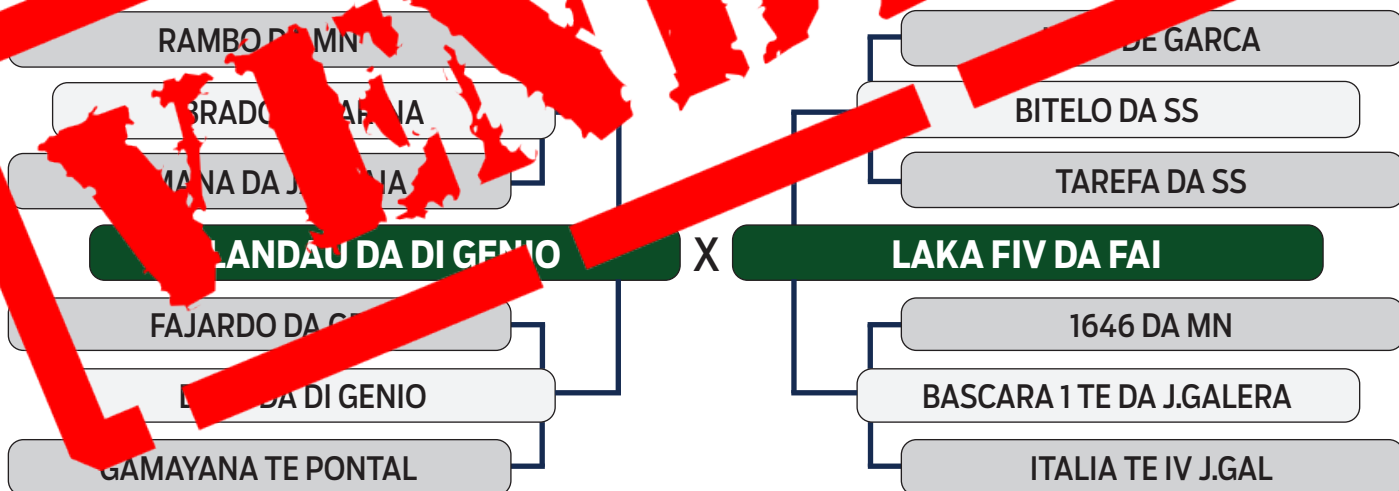

SHOPPING VITÓRIA DIAMANTINO GENÉTICA

NELORE VITÓRIA

R$ **600,00**
x 30 parcelas
(2+2+2+2+2+20)

37

ARGELIA FIV DA FZV VITÓRIA

SEXO: FÊMEA - REG: LFFV 013 - RAÇA: NELORE - NASC.: 09/12/2021

CLIQUE AQUI

PARA VER O VÍDEO DO LOTE