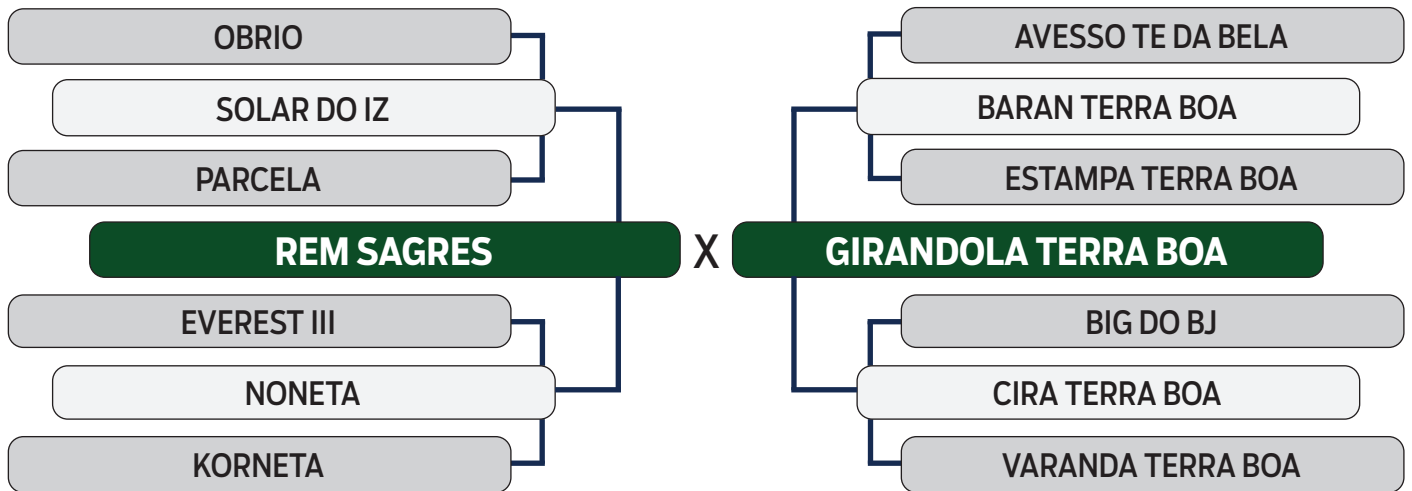

54

ORETE ST.CRUZ

SEXO: FÊMEA - REG: GPO A3604 - RAÇA: NELORE PO - NASC.: 20/01/2018

PRENHE DO CONCEITO - PREVISÃO DE PARTO: 01/2024

SHOPPING VITÓRIA DIAMANTINO GENÉTICA

FAZENDA ACEPAR

R\$ **700,00**
x 30 parcelas
(2+2+2+2+2+20)

55

NIPA FIV TERRA BOA

SEXO: FÊMEA - REG: BOA A2447 - RAÇA: NELORE PO - NASC.: 19/10/2019

INSEMINADA DO MAXIMUS DA FAZ. VITORIA

SHOPPING VITÓRIA DIAMANTINO GENÉTICA

FAZENDA MARAVILHA

R\$ **800,00**
x 30 parcelas
(2+2+2+2+2+20)