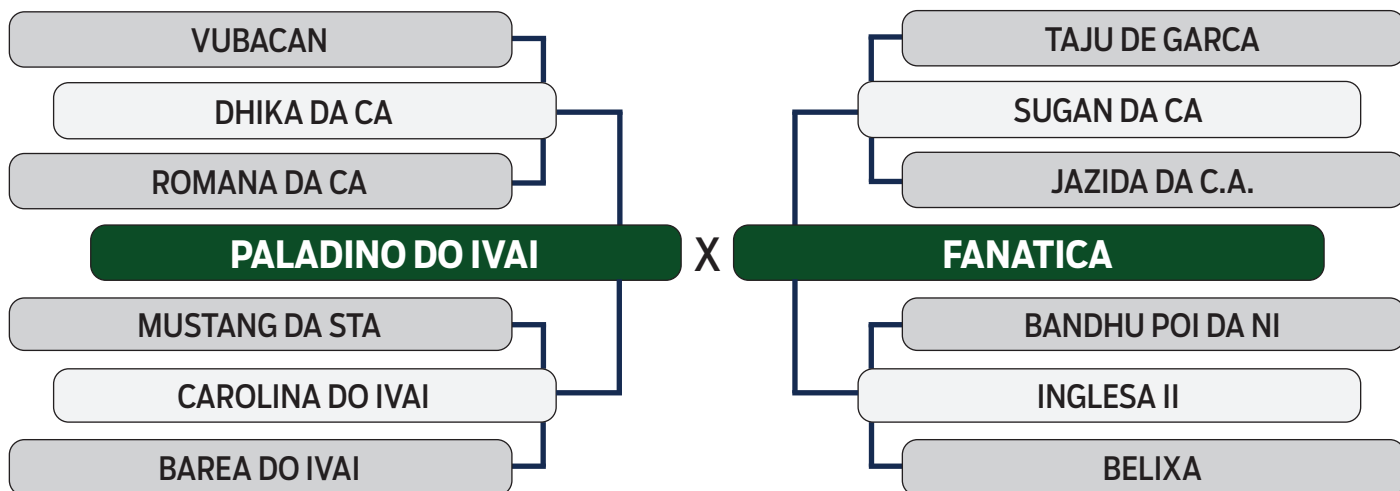

SHOPPING VITÓRIA DIAMANTINO GENÉTICA

FAZENDA MARAVILHA

R$ **2.000,00**
x 30 parcelas
(2+2+2+2+2+20)

57

JUVENTUS GC DA SL

SEXO: MACHO - REG: GSCA 1178 - RAÇA: NELORE PINTADO PO - NASC.: 01/09/2019

CLIQUE AQUI

PARA VER O VÍDEO DO LOTE