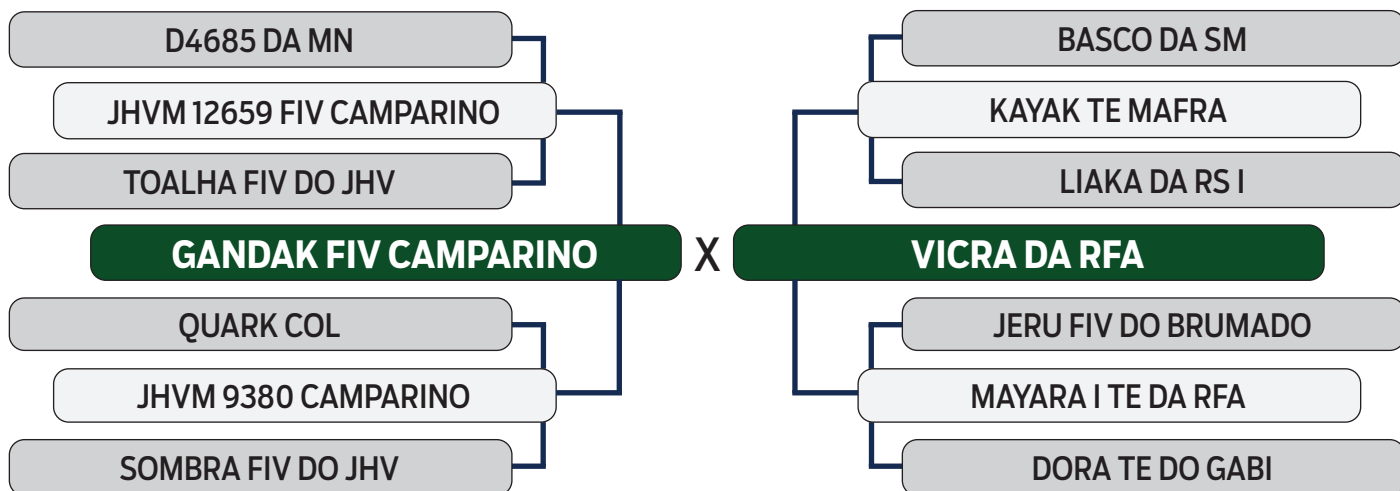

CLIQUE AQUI

PARA VER O VÍDEO DO LOTE

SHOPPING VITÓRIA DIAMANTINO GENÉTICA

NELORE SILVERADO

47

R\$ **800,00**
x 30 parcelas
(2+2+2+2+2+20)

AMBAR DA SILVERADO

SEXO: FÊMEA - REG: JRJE 2 - RAÇA: NELORE PO - NASC.: 11/02/2022