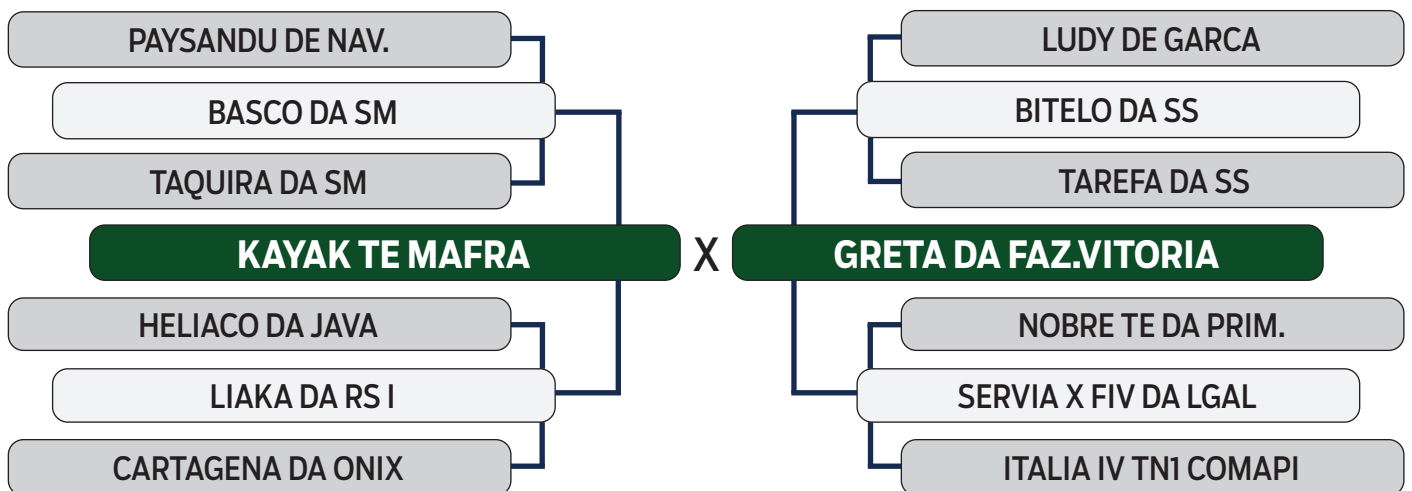

S H O P P I N G
VITÓRIA DIAMANTINO
GENÉTICA

FAZENDA MARAVILHA

R\$ **600,00**
x 30 parcelas
(2+2+2+2+2+20)

61

DALILA

SEXO: FÊMEA - REG: VCRB 55 - RAÇA: NELORE PO - NASC.: 15/05/2020

INSEMINADA DO VENUS NAVIRAI

S H O P P I N G
VITÓRIA DIAMANTINO
GENÉTICA

FAZENDA EXCELÊNCIA

R\$ **600,00**
x 30 parcelas
(2+2+2+2+2+20)

62

RAMBO FIV DA FAZ.VITORIA

SEXO: MACHO - REG: LFFV 701 - RAÇA: NELORE PO - NASC.: 20/08/2021

SHOPPING VITÓRIA DIAMANTINO GENÉTICA

FAZENDA EXCELÊNCIA

R\$ **600,00**
x 30 parcelas
(2+2+2+2+2+20)

63

ISEU FIV DA FAZ VITÓRIA

SEXO: MACHO - REG: LFFV 631 - RAÇA: FLO, PO - NASC.: 17/02/2021

S H O P P I N G
VITÓRIA DIAMANTINO
GENÉTICA

FAZENDA EXCELÊNCIA