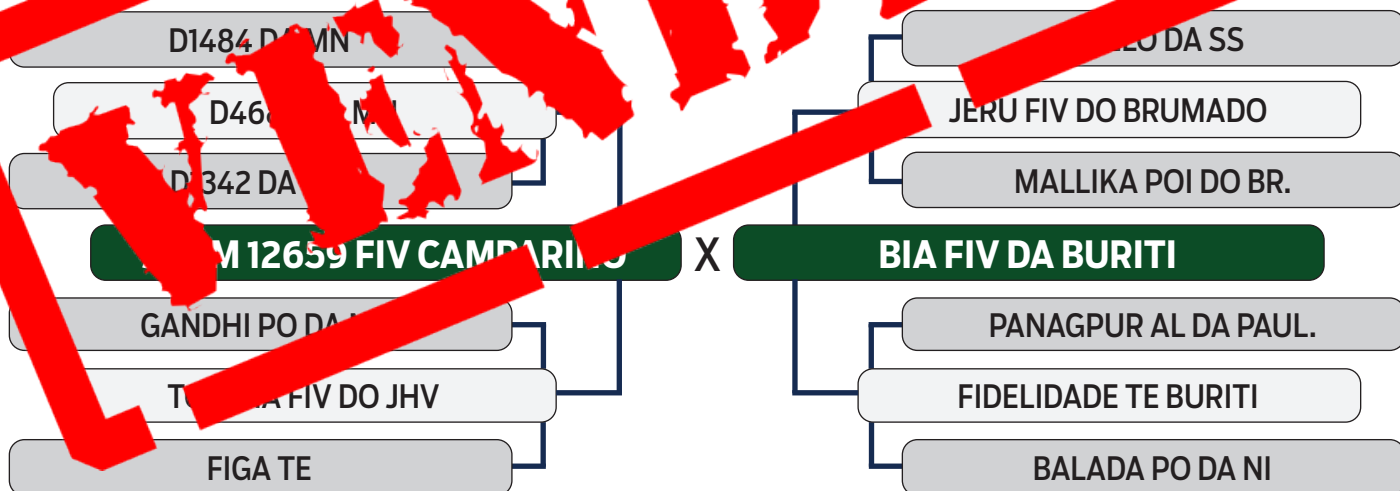

SHOPPING VITÓRIA DIAMANTINO GENÉTICA

AGROPECUÁRIA DIAMANTINO

R$ **600,00**
x 30 parcelas
(2+2+2+2+2+20)

16

MAIARA FIV DA BURITI

SEXO: FÊMEA - REG: DSF 6575 - RAÇA: FLORENÇO - NASC.: 22/11/2021

INSEMINADA COM CACIQUE EM 27/11/2023