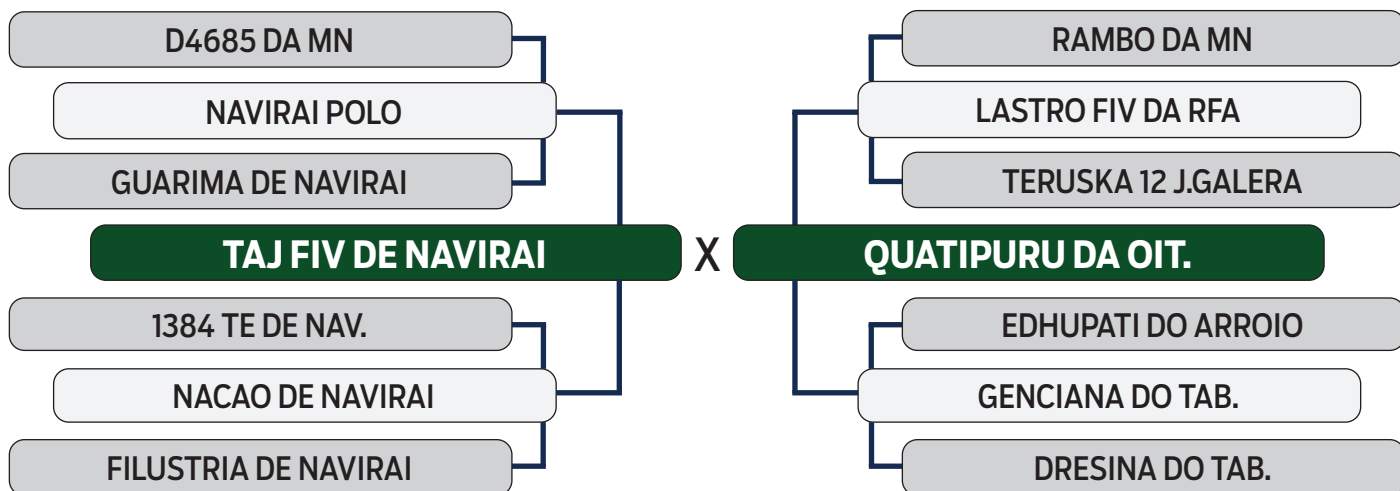

PRENHE DO LOGAN DA DI GENIO EM 03/08/2023

SHOPPING VITÓRIA DIAMANTINO GENÉTICA

FAZENDA OITICICA

76

R\$ **700,00**
x 30 parcelas
(2+2+2+2+2+20)

SAMARA DA OIT.

SEXO: FÊMEA - REG: IGON 575 - RAÇA: NELORE PO - NASC.: 22/10/2021