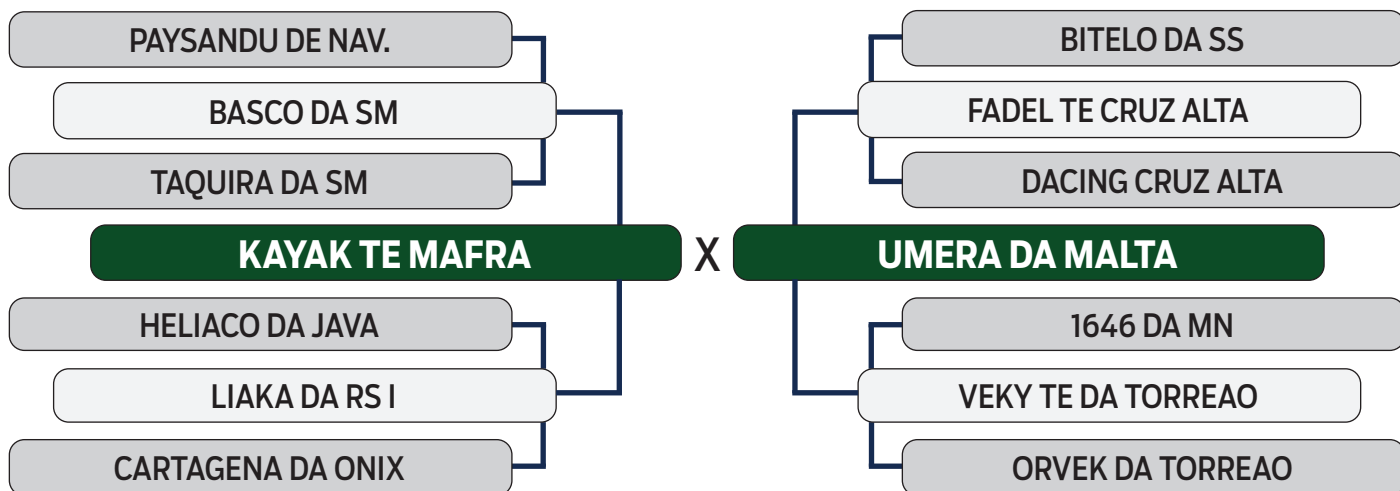

S H O P P I N G
VITÓRIA DIAMANTINO
GENÉTICA

FAZENDA OITICICA

73

R$ **650,00**
x 30 parcelas
(2+2+2+2+2+20)

SIMBA DA OIT.

SEXO: MACHO - REG: IGON 580 - RAÇA: NELORE PO - NASC.: 28/10/2021