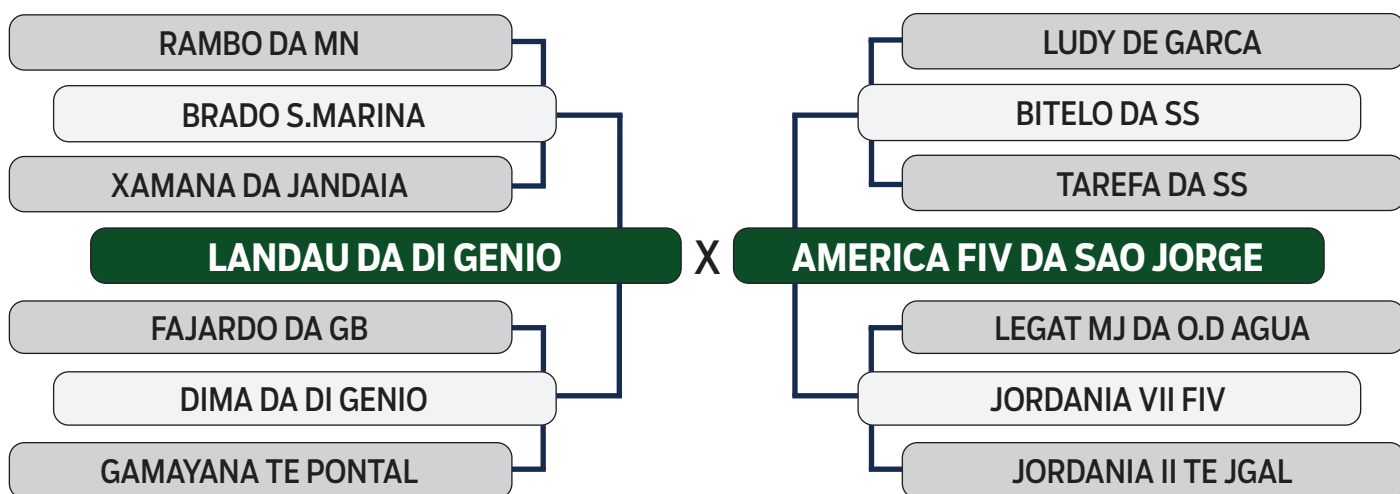

CLIQUE AQUI

PARA VER O VÍDEO DO LOTE

SHOPPING VITÓRIA DIAMANTINO GENÉTICA

NELORE VITÓRIA

26

R\$ **400,00**
x 30 parcelas
(2+2+2+2+2+20)

FANTASTICO DA FAZ.VITORIA

SEXO: MACHO - REG: LFFV 868 - RAÇA: NELORE PO - NASC.: 03/09/2022

CLIQUE AQUI

PARA VER O VÍDEO DO LOTE

SHOPPING VITÓRIA DIAMANTINO GENÉTICA

NELORE VITÓRIA /
FAZENDA MARAVILHA

R\$ **400,00**
x 30 parcelas
(2+2+2+2+2+20)

28

BROKEN FIV DA FAZ.VITORIA

SEXO: MACHO - REG: LFFV 967 - RAÇA: NELORE PO - NASC.: 20/11/2022

CLIQUE AQUI

PARA VER O VÍDEO DO LOTE

SHOPPING VITÓRIA DIAMANTINO GENÉTICA

NELORE VITÓRIA

29

R\$ **600,00**
x 30 parcelas
(2+2+2+2+2+20)

ALFA FIV DA FAZ. VITÓRIA

SEXO: FÊMEA - REG: LFFV 005 - RAÇA: NELORE - NASC.: 12/02/2022