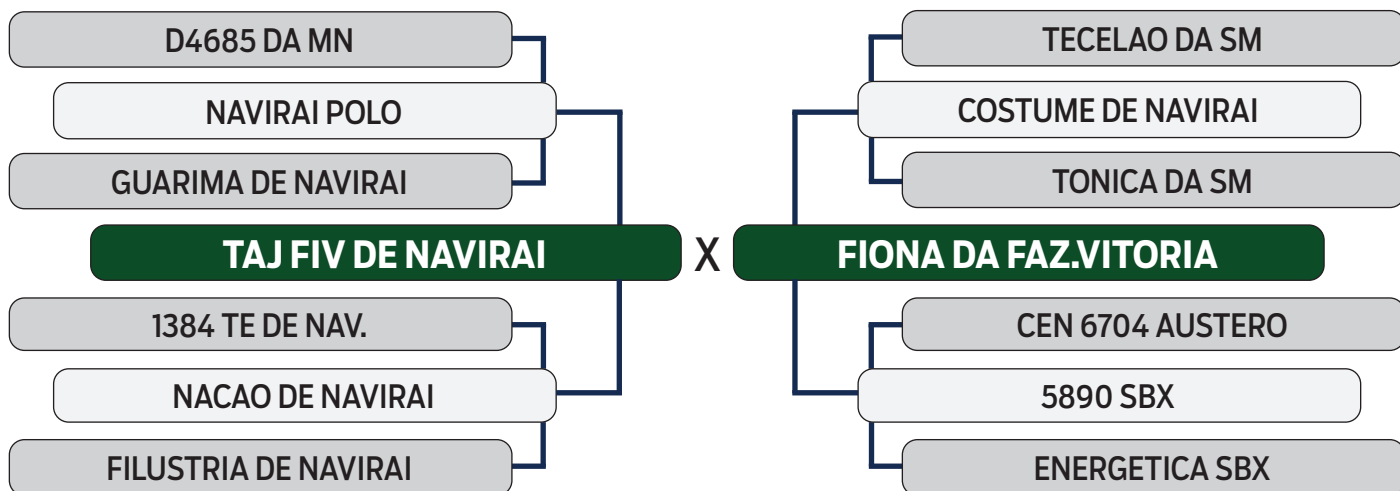

SHOPPING VITÓRIA DIAMANTINO GENÉTICA

NELORE VITÓRIA

02

R\$ **400,00**
x 30 parcelas
(2+2+2+2+2+20)

ADELE DA FAZ.VITORIA

SEXO: FÊMEA - REG: LFFV 857 - RAÇA: NELORE PO - NASC.: 20/07/2022

CLIQUE AQUI

PARA VER O VÍDEO DO LOTE