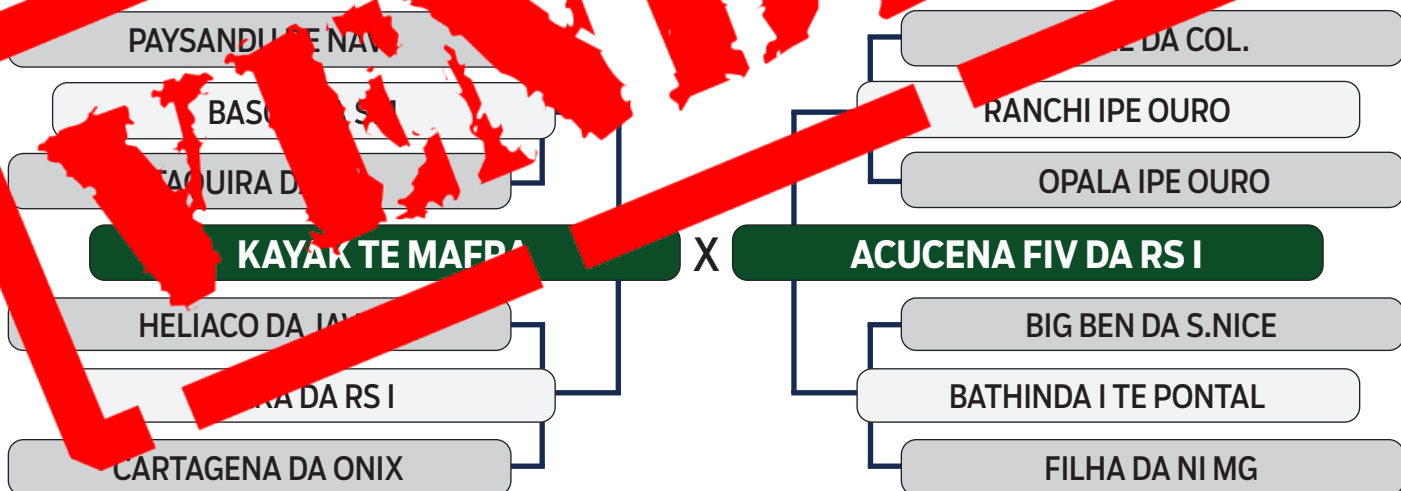

SHOPPING VITÓRIA DIAMANTINO GENÉTICA

FAZENDA EXCELÊNCIA

R$ **600,00**
x 30 parcelas
(2+2+2+2+2+20)

63

ISEU FIV DA FAZ VITÓRIA

SEXO: MACHO - REG: LFFV 631 - RAÇA: FLO, PO - NASC.: 17/02/2021