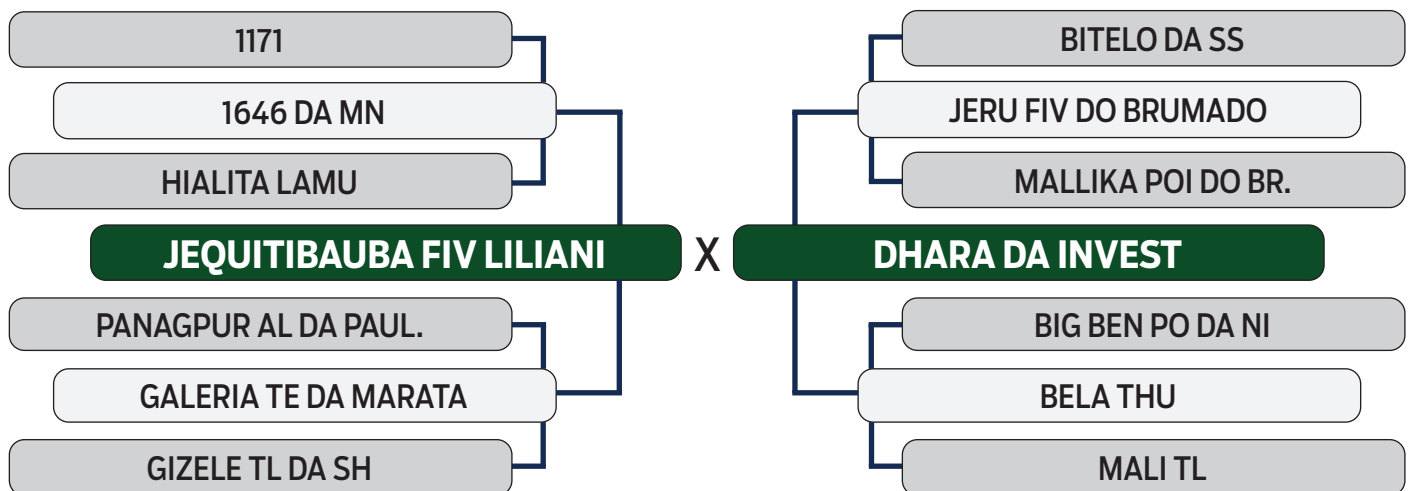

SHOPPING VITÓRIA DIAMANTINO GENÉTICA

FAZENDA ACEPAR

R$ **600,00**
x 30 parcelas
(2+2+2+2+2+20)

53

GUIOMAR DA FAZ. VITORIA

SEXO: FÊMEA - REG: LFFV 289 - RAÇA: NELORE PO - NASC.: 02/01/2019

PRENHE DO REM DULLDOG - PREVISÃO DE PARTO: 07/2024