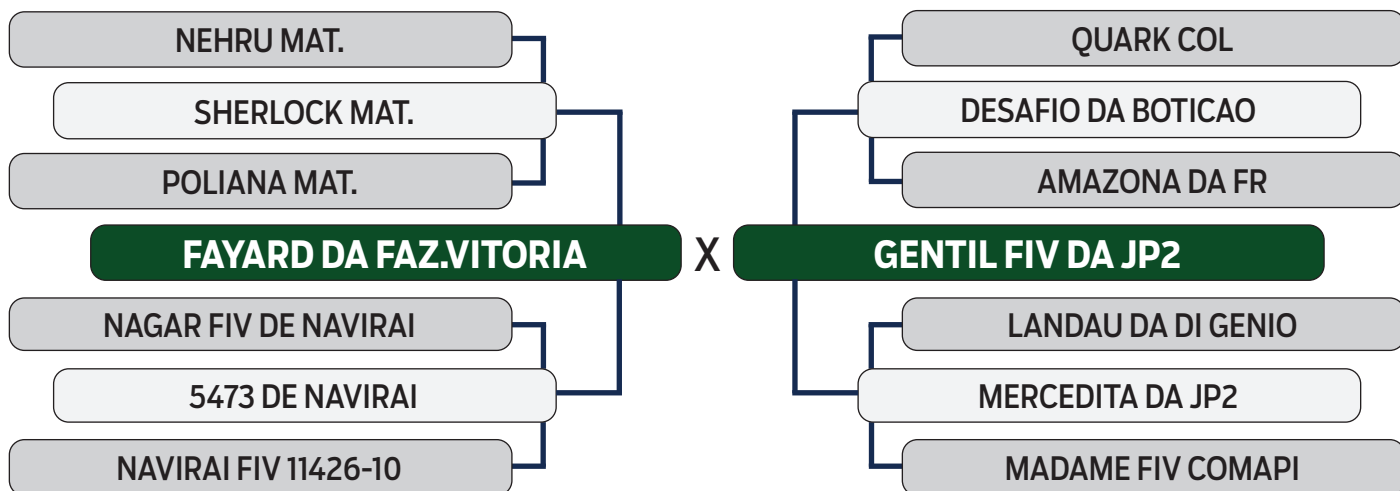

CLIQUE AQUI

PARA VER O VÍDEO DO LOTE

SHOPPING VITÓRIA DIAMANTINO GENÉTICA

NELORE VITÓRIA

R\$ **400,00**
x 30 parcelas
(2+2+2+2+2+20)

25

MARCANTE DA FAZ.VITORIA

SEXO: MACHO - REG: LFFV 865 - RAÇA: NELORE PO - NASC.: 12/09/2022