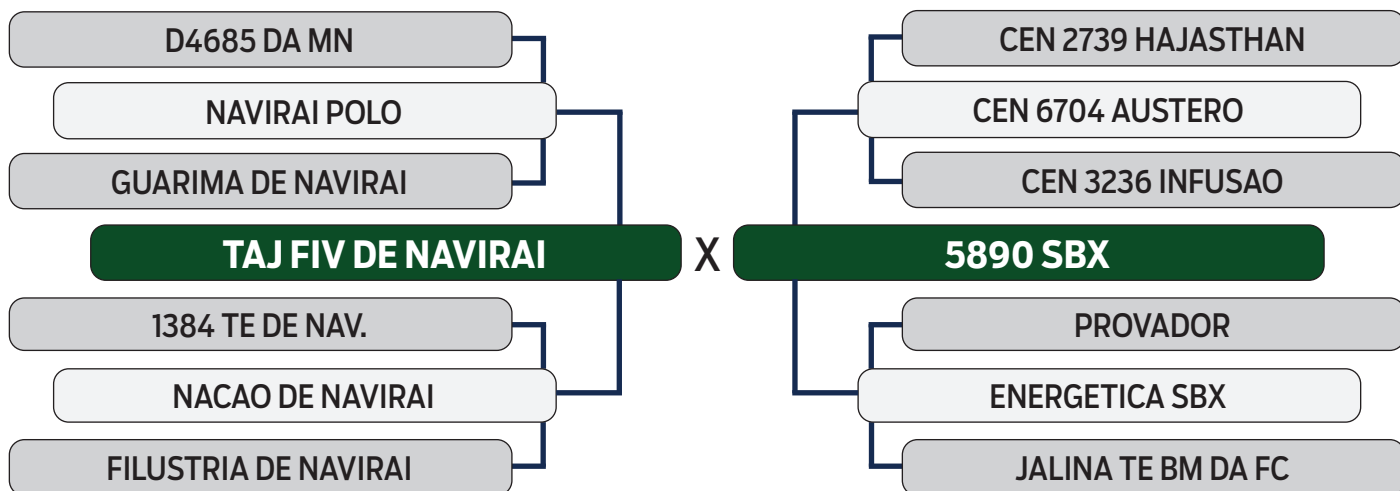

INSEMINADA COM FORD MAT EM 27/11/2023

SHOPPING VITÓRIA DIAMANTINO GENÉTICA

NELORE VITÓRIA

40

R\$ **600,00**
x 30 parcelas
(2+2+2+2+2+20)

JULIETA DA FAZ.VITORIA

SEXO: FÊMEA - REG: LFFV 771 - RAÇA: NELORE PO - NASC.: 16/03/2022

SHOPPING VITÓRIA DIAMANTINO GENÉTICA

NELORE VITÓRIA

41

R\$ **500,00**
x 30 parcelas
(2+2+2+2+2+20)

BRONZE FIV DA FAZ.VITORIA

SEXO: MACHO - REG: LFFV 968 - RAÇA: NELORE PO - NASC.: 23/12/2022

SHOPPING VITÓRIA DIAMANTINO GENÉTICA