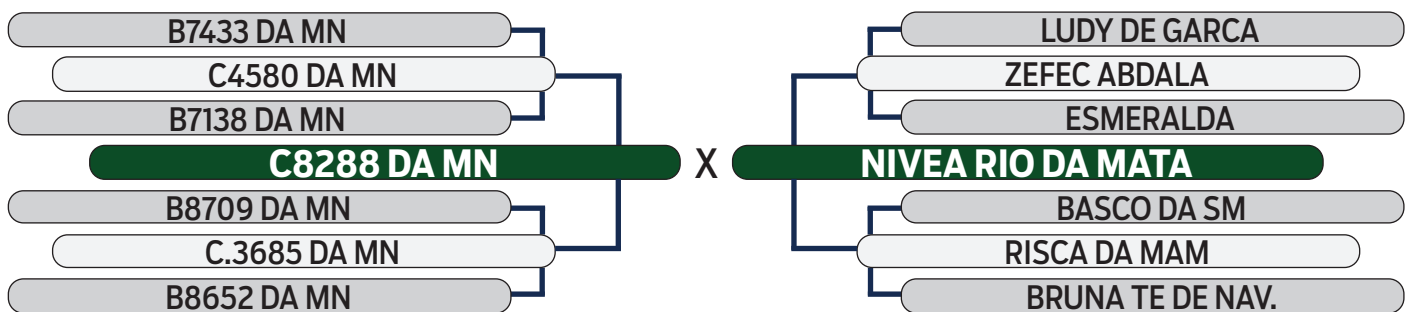

RADIJA DA BEABISA

SEXO: FÊMEA - REG: BRMB 1254 - RAÇA: NELORE PO - NASC.: 06/10/2012

PRENHE DO GEORGES FIV FAZ. VITORIA (BITELO DS X BELUGA DA SABIA)
PREVISÃO DE PARTO: 09/2024