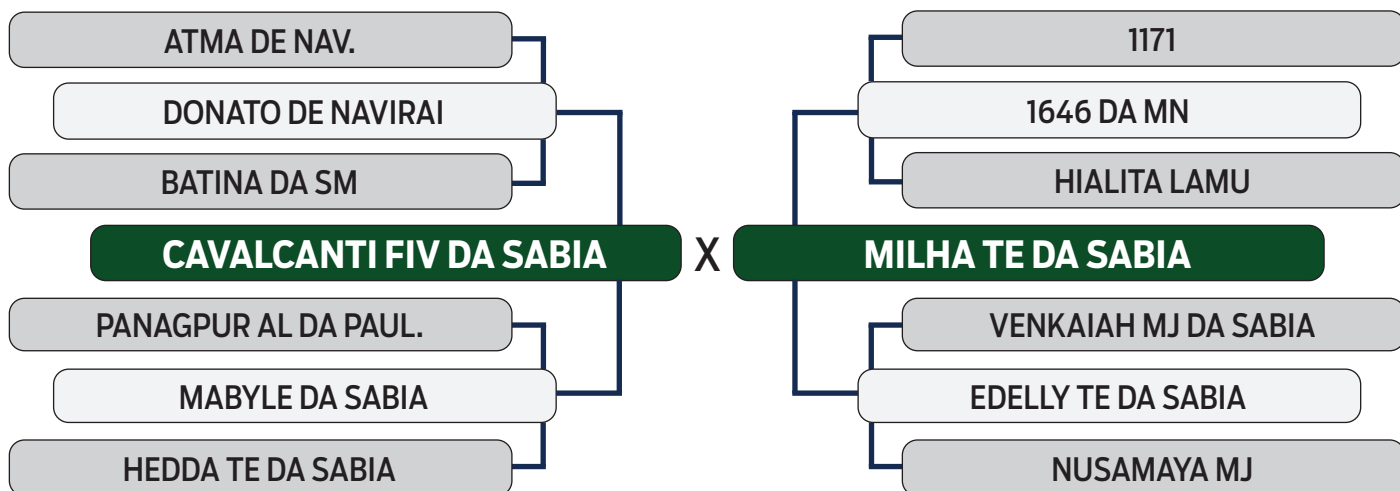

SHOPPING VITÓRIA DIAMANTINO GENÉTICA

NELORE SILVERADO

R$ **400,00**
x 30 parcelas
(2+2+2+2+2+20)

48

LADUSHA DA SABIA

SEXO: FÊMEA - REG: SAB C3945 - RAÇA: NELORE PO - NASC.: 06/04/2020

CLIQUE AQUI

PARA VER O VÍDEO DO LOTE