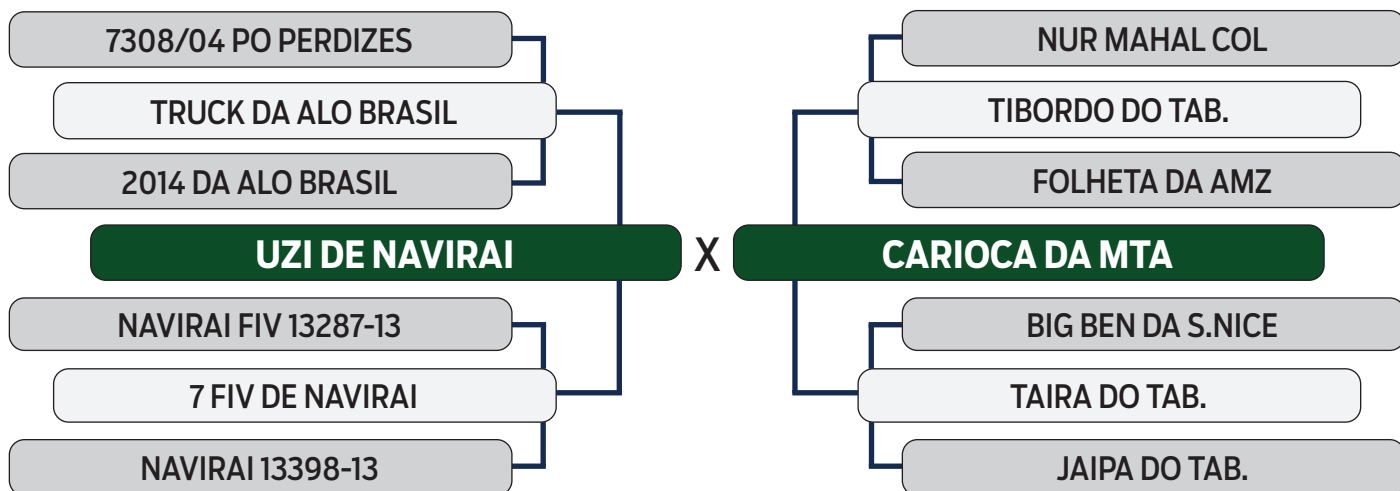

CLIQUE AQUI

PARA VER O VÍDEO DO LOTE

S H O P P I N G
VITÓRIA DIAMANTINO
GENÉTICA

NELORE VITÓRIA

39

R\$ **600,00**
x 30 parcelas
(2+2+2+2+2+20)

JASMIM DA FAZ.VITORIA

SEXO: FÊMEA - REG: LFFV 769 - RAÇA: NELORE PO - NASC.: 16/03/2022

INSEMINADA COM FORD MAT EM 27/11/2023

SHOPPING VITÓRIA DIAMANTINO GENÉTICA

NELORE VITÓRIA

40

R\$ **600,00**
x 30 parcelas
(2+2+2+2+2+20)

JULIETA DA FAZ.VITORIA

SEXO: FÊMEA - REG: LFFV 771 - RAÇA: NELORE PO - NASC.: 16/03/2022