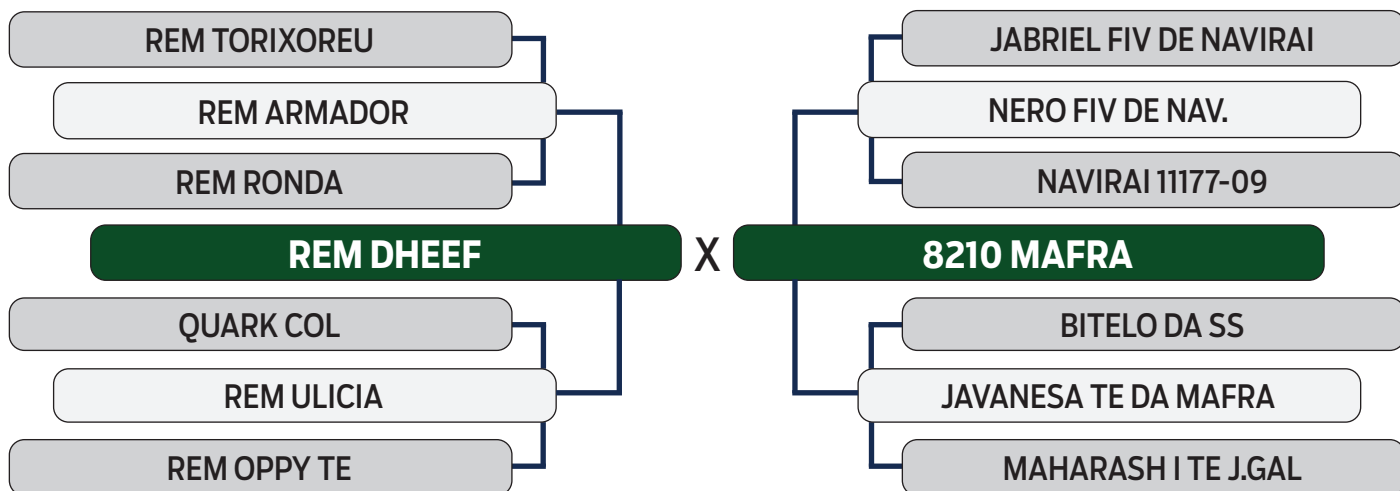

CLIQUE AQUI

PARA VER O VÍDEO DO LOTE

SHOPPING VITÓRIA DIAMANTINO GENÉTICA

NELORE VITÓRIA

36

R\$ **600,00**
x 30 parcelas
(2+2+2+2+2+20)

ILESA DA FAZ.VITORIA

SEXO: FÊMEA - REG: LFFV 708 - RAÇA: NELORE PO - NASC.: 23/08/2021