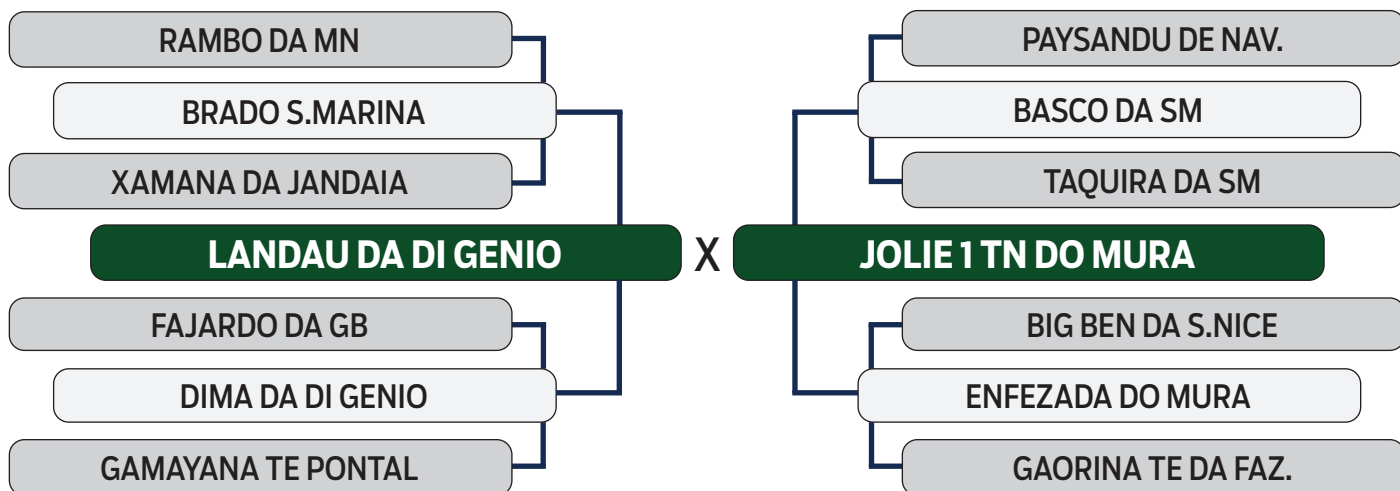

PRENHE (SEXADA DE MACHO) DO PASSAPORTE
PREVISÃO DE PARTO: 10/05/2024

CLIQUE AQUI

PARA VER O VÍDEO DO LOTE

SHOPPING VITÓRIA DIAMANTINO GENÉTICA

BETO CELESTINO

R\$ **2000,00**
x 30 parcelas
(2+2+2+2+2+20)

15

DUCATI FIV DA MONICA

SEXO: MACHO - REG: MONI 6400 - RAÇA: NELORE PO - NASC.: 07/09/2022

CLIQUE AQUI

PARA VER O VÍDEO DO LOTE

SHOPPING VITÓRIA DIAMANTINO GENÉTICA

AGROPECUÁRIA DIAMANTINO

R\$ **600,00**
x 30 parcelas
(2+2+2+2+2+20)