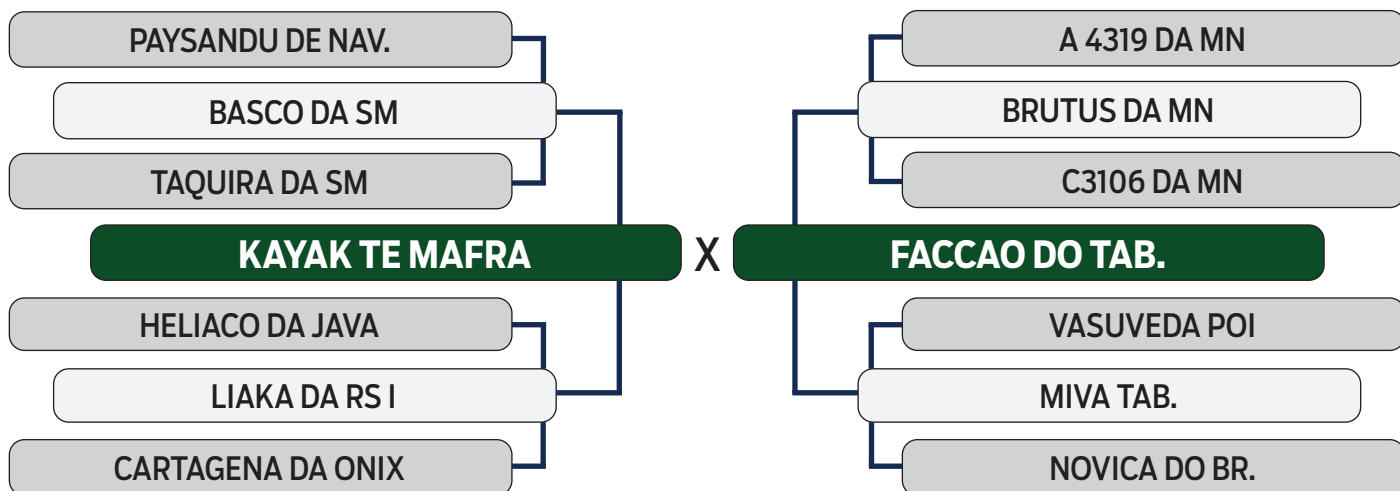

CLIQUE AQUI

PARA VER O VÍDEO DO LOTE

SHOPPING VITÓRIA DIAMANTINO GENÉTICA

FAZENDA OITICICA

R\$ **1.300,00**
x 30 parcelas
(2+2+2+2+2+20)

69

SANTAREM DA OIT.

SEXO: FÊMEA - REG: IGON 581 - RAÇA: NELORE PO - NASC.: 30/10/2021