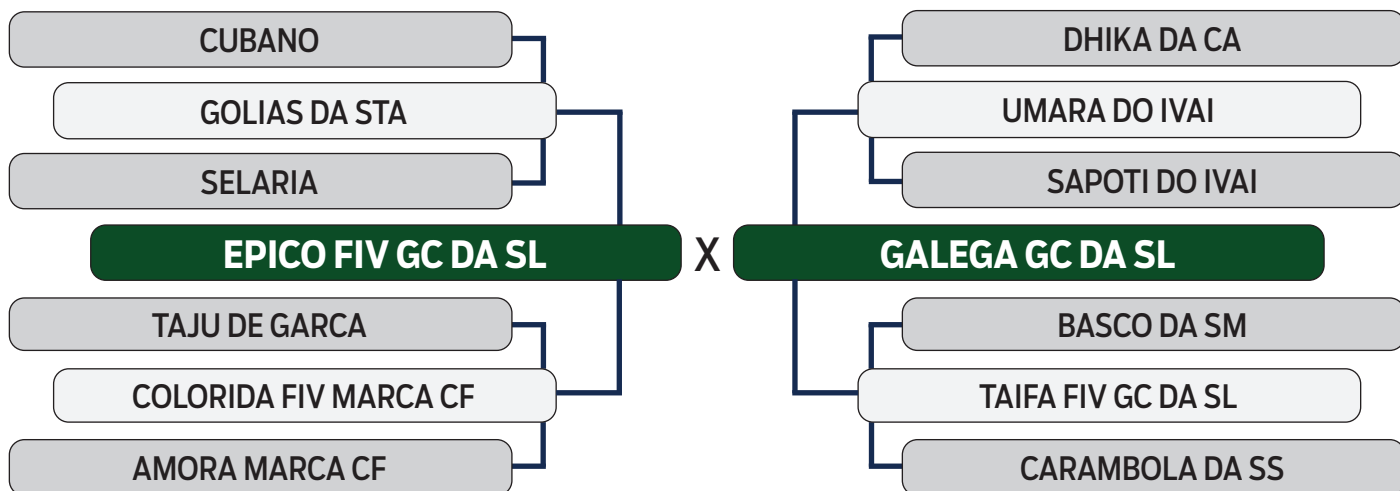

SHOPPING VITÓRIA DIAMANTINO GENÉTICA

FAZENDA MARAVILHA

R$ **400,00**
x 30 parcelas
(2+2+2+2+2+20)

59

FOSTER

SEXO: **MACHO** - REG: **VCRB 139** - RAÇA: **NELORE PINTADO PO** - NASC.: **12/12/2022**

CLIQUE AQUI

PARA VER O VÍDEO DO LOTE