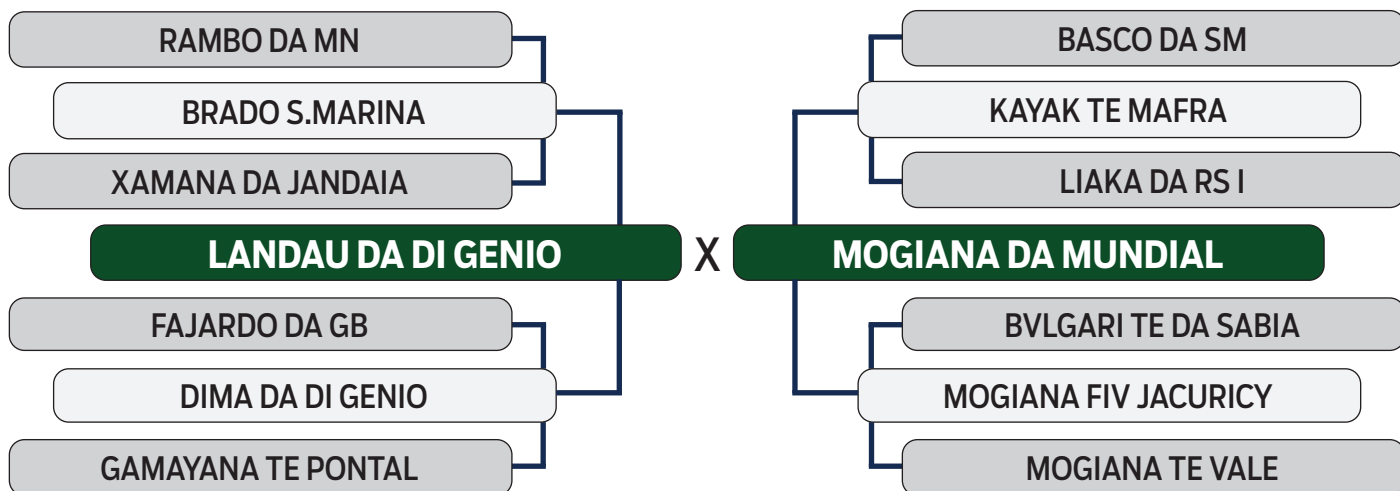

SHOPPING VITÓRIA DIAMANTINO GENÉTICA

NELORE VITÓRIA

41

R\$ **500,00**
x 30 parcelas
(2+2+2+2+2+20)

BRONZE FIV DA FAZ.VITORIA

SEXO: MACHO - REG: LFFV 968 - RAÇA: NELORE PO - NASC.: 23/12/2022

SHOPPING VITÓRIA DIAMANTINO GENÉTICA