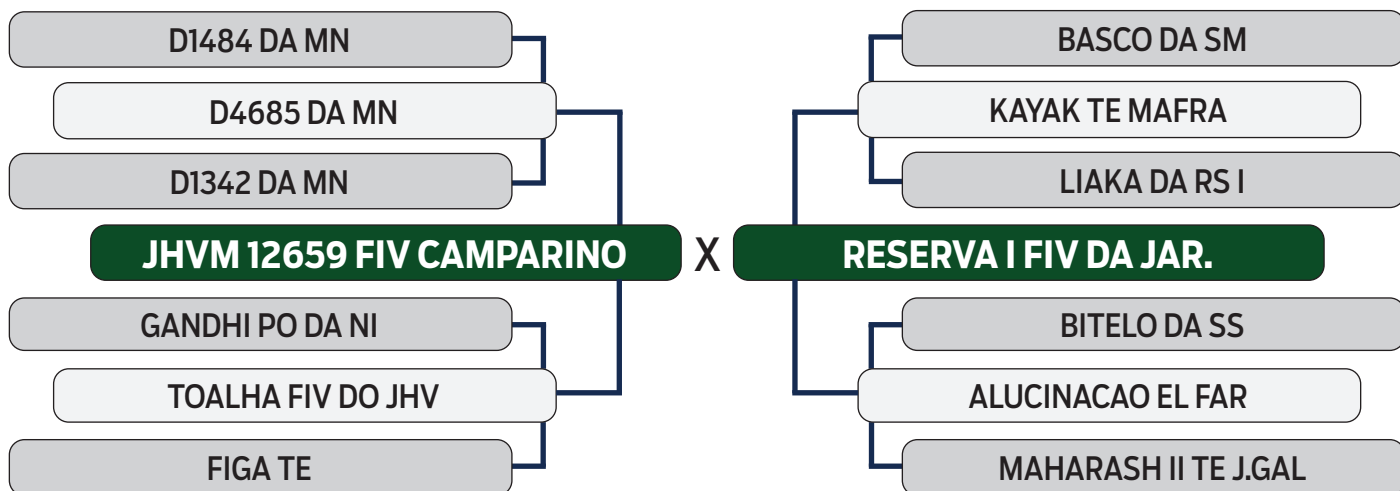

CLIQUE AQUI

PARA VER O VÍDEO DO LOTE

SHOPPING VITÓRIA DIAMANTINO GENÉTICA

R\$ **400,00**
x 30 parcelas
(2+2+2+2+2+20)

NELORE VITÓRIA

08

RESERVA 1 DA FAZ.VITORIA

SEXO: FÊMEA - REG: LFFV 850 - RAÇA: NELORE PO - NASC.: 20/07/2022