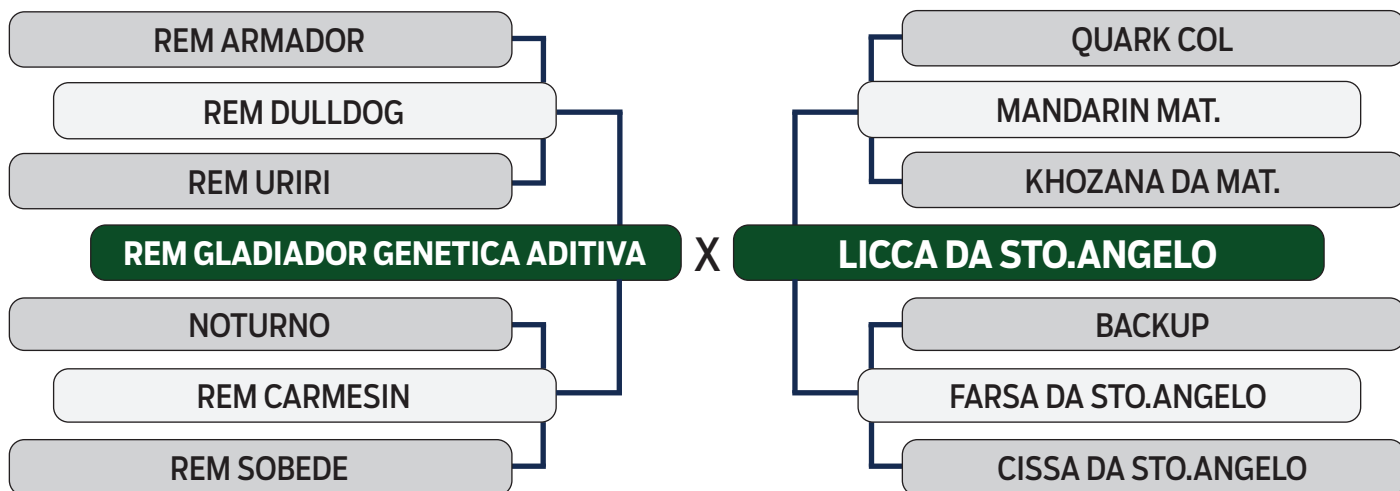

CLIQUE AQUI

PARA VER O VÍDEO DO LOTE

SHOPPING VITÓRIA DIAMANTINO GENÉTICA

NELORE GUIDI

14

R\$ **700,00**
x 30 parcelas
(2+2+2+2+2+20)

SAMANTA DA STO.ANGELO

SEXO: FÊMEA - REG: GUID 993 - RAÇA: NELORE PO - NASC.: 26/05/2022