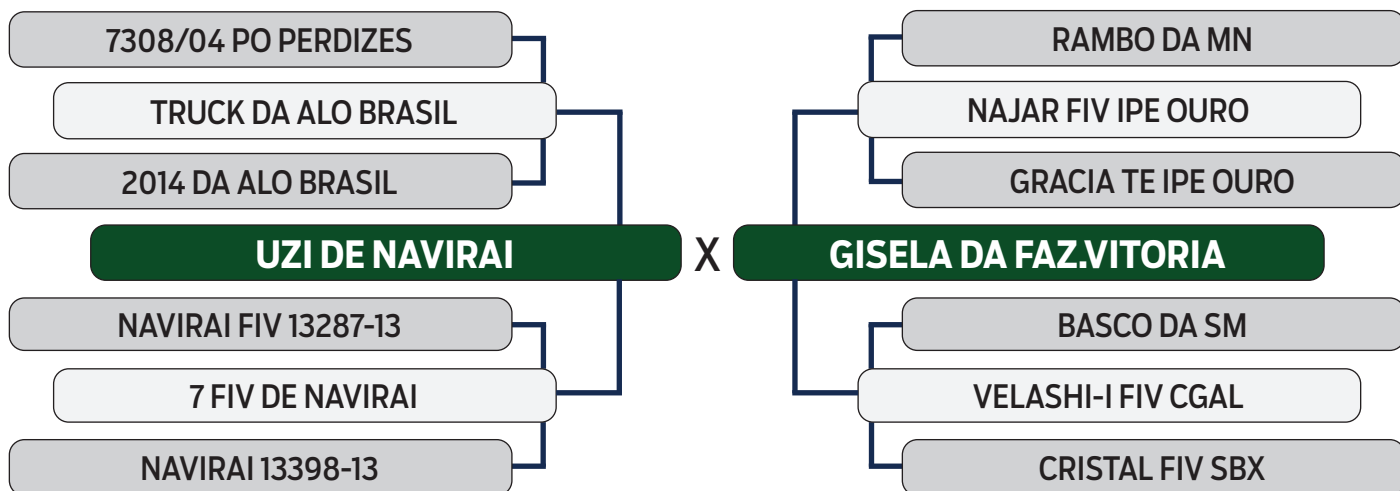

PARA VER O VÍDEO DO LOTE

SHOPPING VITÓRIA DIAMANTINO GENÉTICA

NELORE VITÓRIA

10

R\$ **400,00**
x 30 parcelas
(2+2+2+2+2+20)

ARGENTINA DA FAZ.VITORIA

SEXO: FÊMEA - REG: LFFV 860 - RAÇA: NELORE PO - NASC.: 31/05/2022