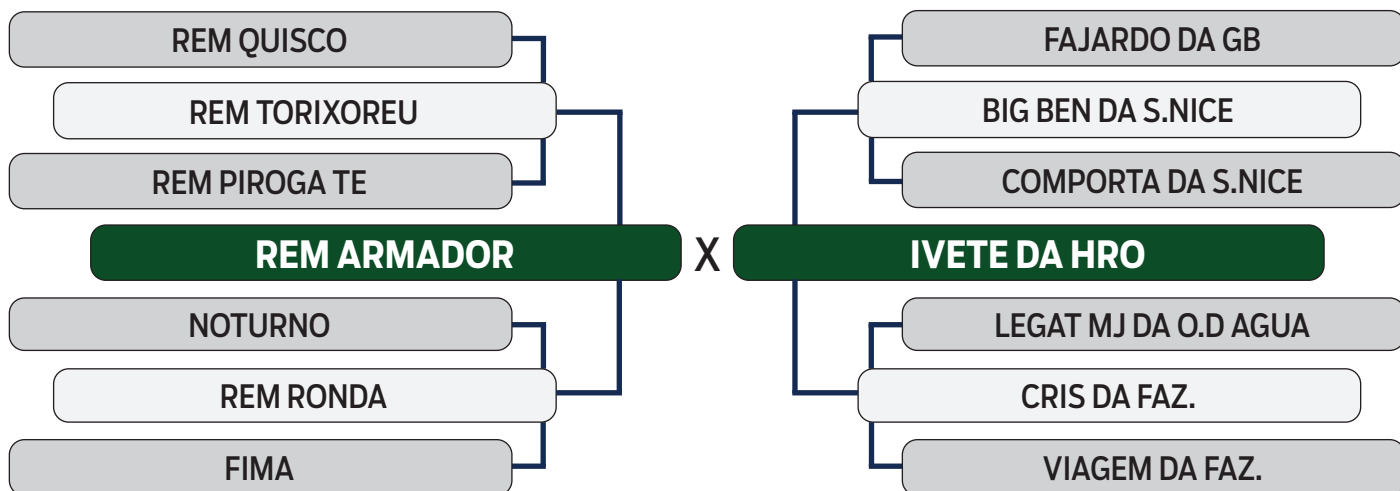

SHOPPING VITÓRIA DIAMANTINO GENÉTICA

NELORE SILVERADO

45

R$ **400,00**
x 30 parcelas
(2+2+2+2+2+20)

IBIZA FIV QUENTA

SEXO: FÊMEA - REG: IBIZ 820 - RAÇA: NELORE PO - NASC.: 15/01/2020

PRENHE DO DODGE RAM RS - PREVISÃO DE PARTO: 02/2024