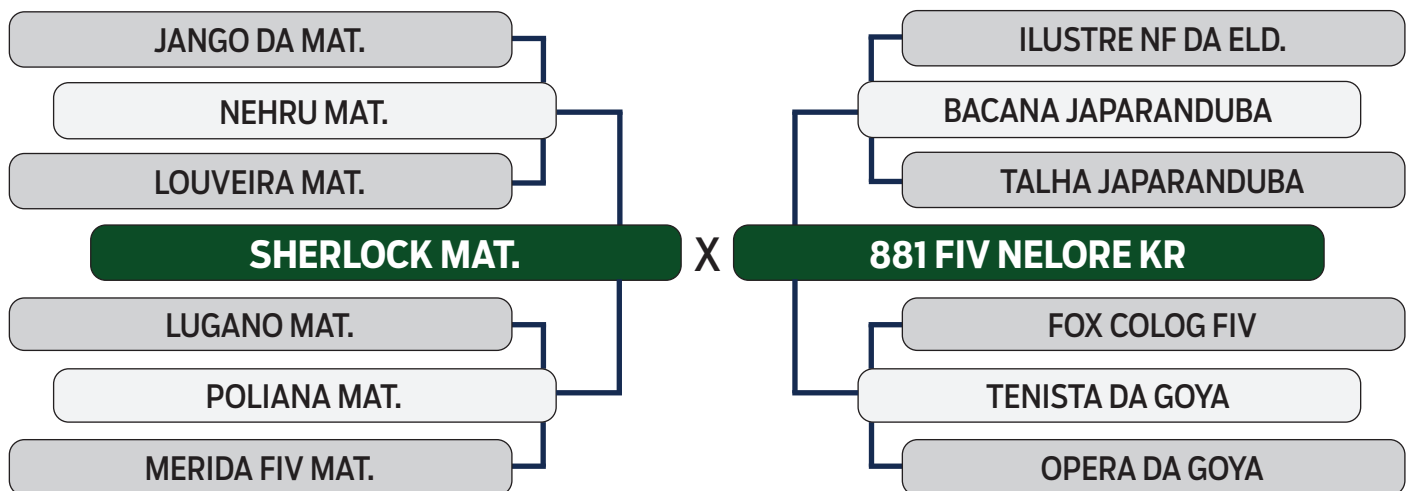

SHOPPING VITÓRIA DIAMANTINO GENÉTICA

FAZENDA ACEPAR

R$ **800,00**
x 30 parcelas
(2+2+2+2+2+20)

52

LUDMILLA

SEXO: FÊMEA - REG: LMAN 9 - RAÇA: NELORE MOCHO PO - NASC.: 07/10/2021

PRENHE DO BELO J MACHADO - PREVISÃO DE PARTO: 05/2024