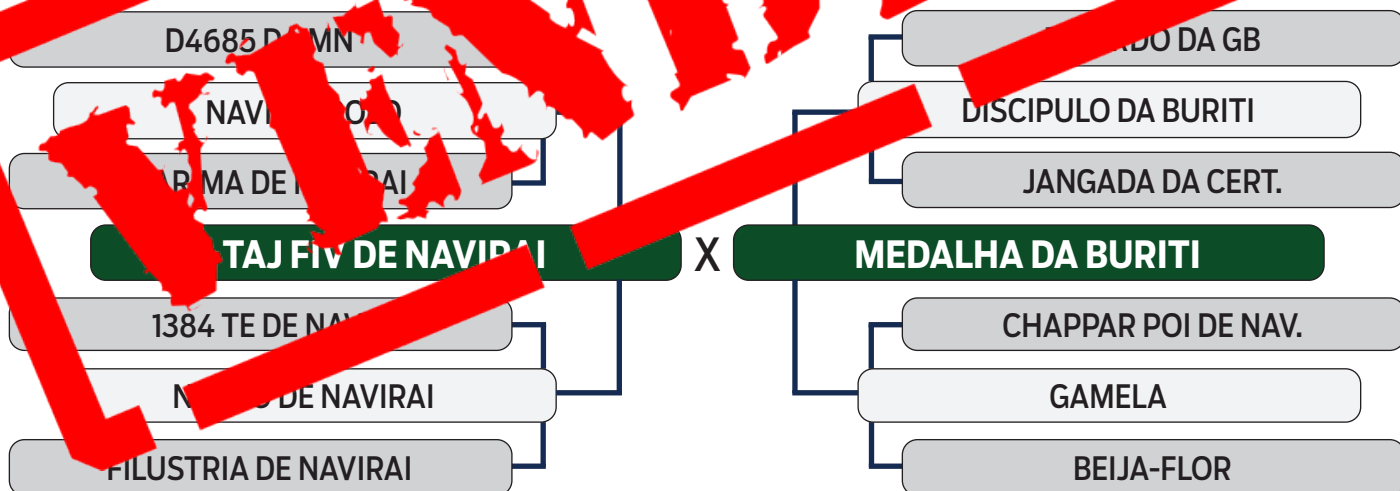

SHOPPING VITÓRIA DIAMANTINO GENÉTICA

R$ **600,00**
x 30 parcelas
(2+2+2+2+2+20)

AGROPECUÁRIA DIAMANTINO

20

AMADA DA BURITI

SEXO: FÊMEA - REG: DSF 6508 - RAÇA: FLORENTE - NASC.: 30/09/2021

PRENHE DO TOKIO EM 12/07/2023