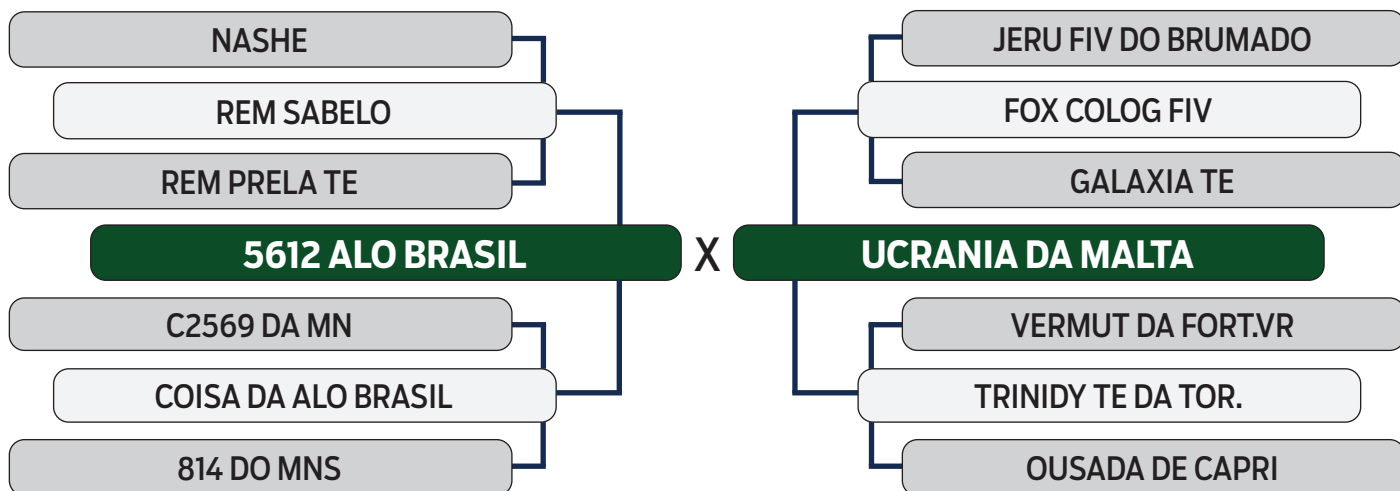

SHOPPING VITÓRIA DIAMANTINO GENÉTICA

FAZENDA OITICICA

R\$ **850,00**
x 30 parcelas
(2+2+2+2+2+20)

71

RAFIA DA OIT.

SEXO: FÊMEA - REG: IGON 572 - RAÇA: NELORE PO - NASC.: 01/07/2021

S H O P P I N G
VITÓRIA DIAMANTINO
GENÉTICA