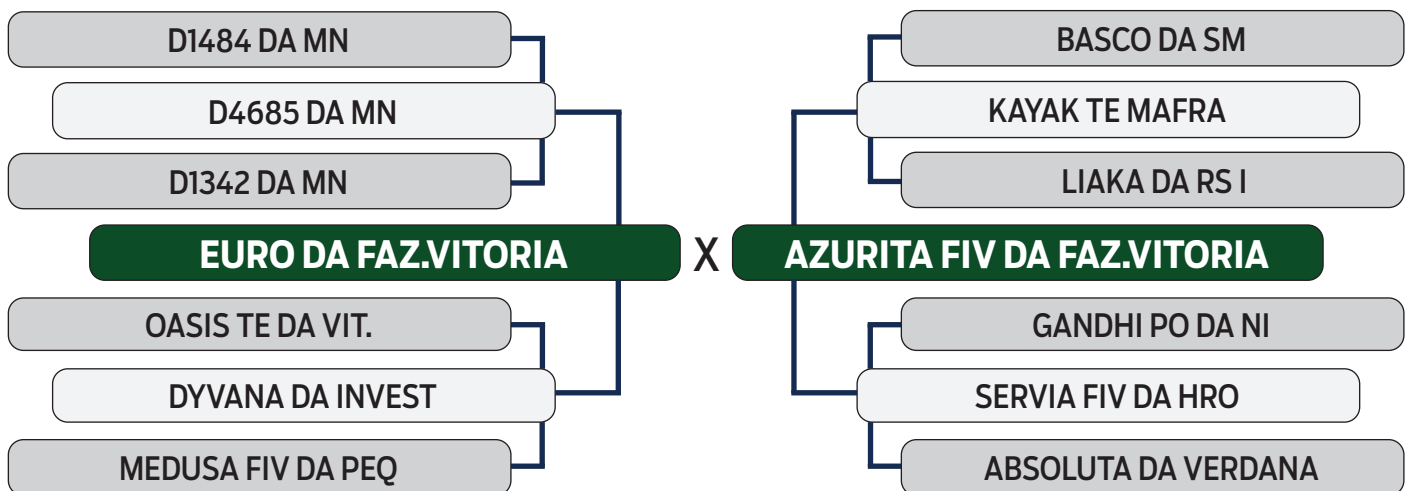

SHOPPING VITÓRIA DIAMANTINO GENÉTICA

FAZENDA EXCELÊNCIA

R$ **600,00**
x 30 parcelas
(2+2+2+2+2+20)

66

AUSAT DA FAZ.VITORIA

SEXO: MACHO - REG: LFFV 764 - RAÇA: NELORE PO - NASC.: 14/05/2021