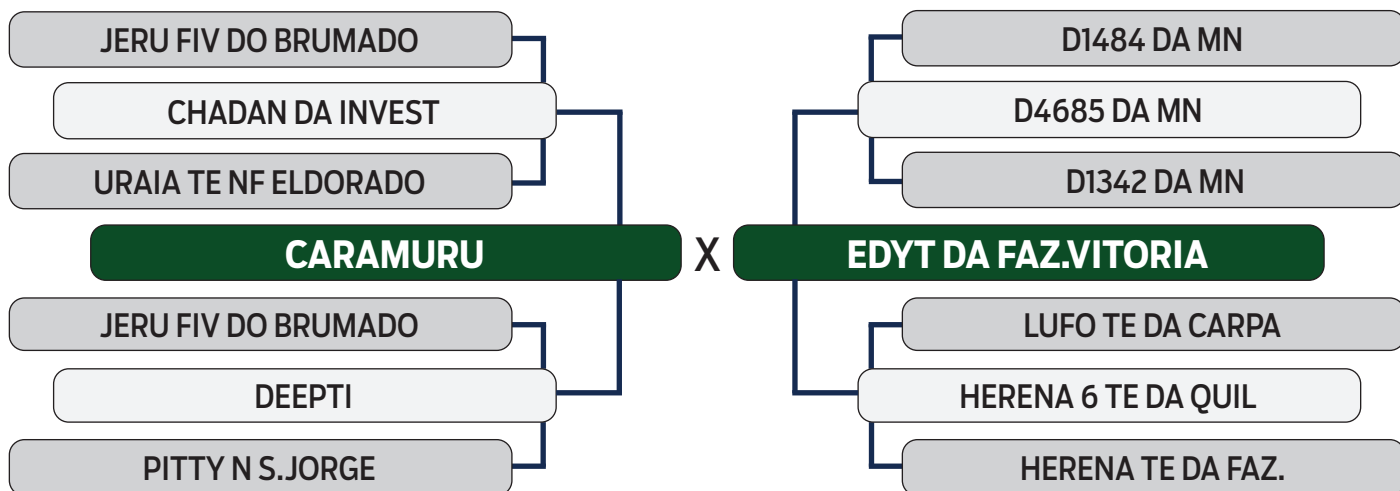

S H O P P I N G
VITÓRIA DIAMANTINO
GENÉTICA

FAZENDA EXCELÊNCIA

R$ **600,00**
x 30 parcelas
(2+2+2+2+2+20)

64

ISAIAS DA FAZ.VITORIA

SEXO: MACHO - REG: LFFV 673 - RAÇA: NELORE PO - NASC.: 12/04/2021