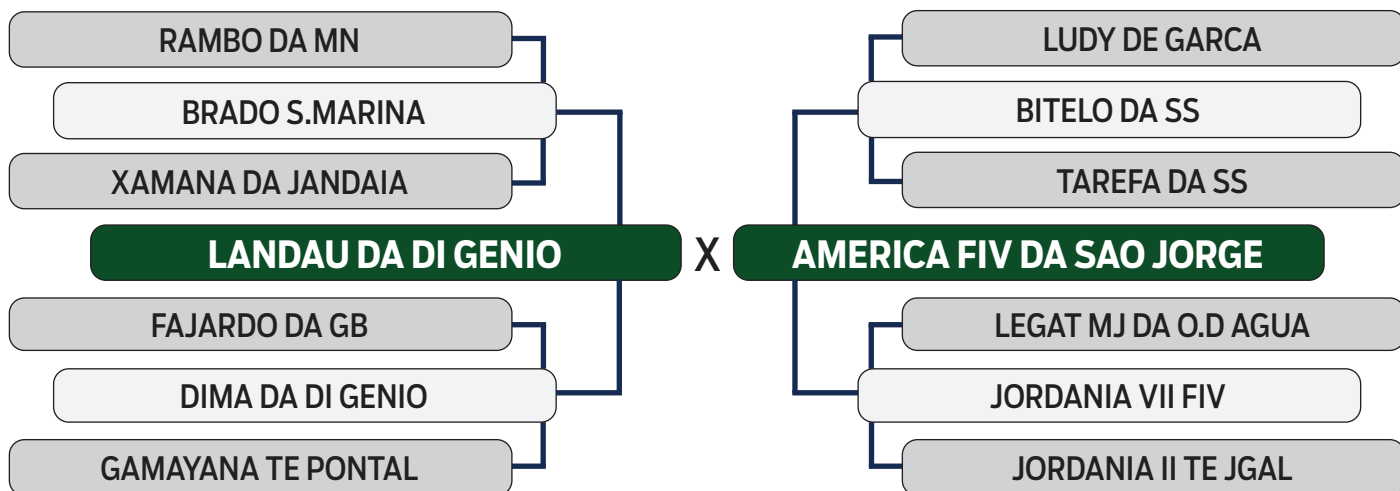

SHOPPING VITÓRIA DIAMANTINO GENÉTICA

NELORE VITÓRIA /
FAZENDA MARAVILHA

42

R$ **400,00**
x 30 parcelas
(2+2+2+2+2+20)

BULLOG FIV DA FAZ.VITORIA

SEXO: MACHO - REG: LFFV 973 - RAÇA: NELORE PO - NASC.: 23/11/2022