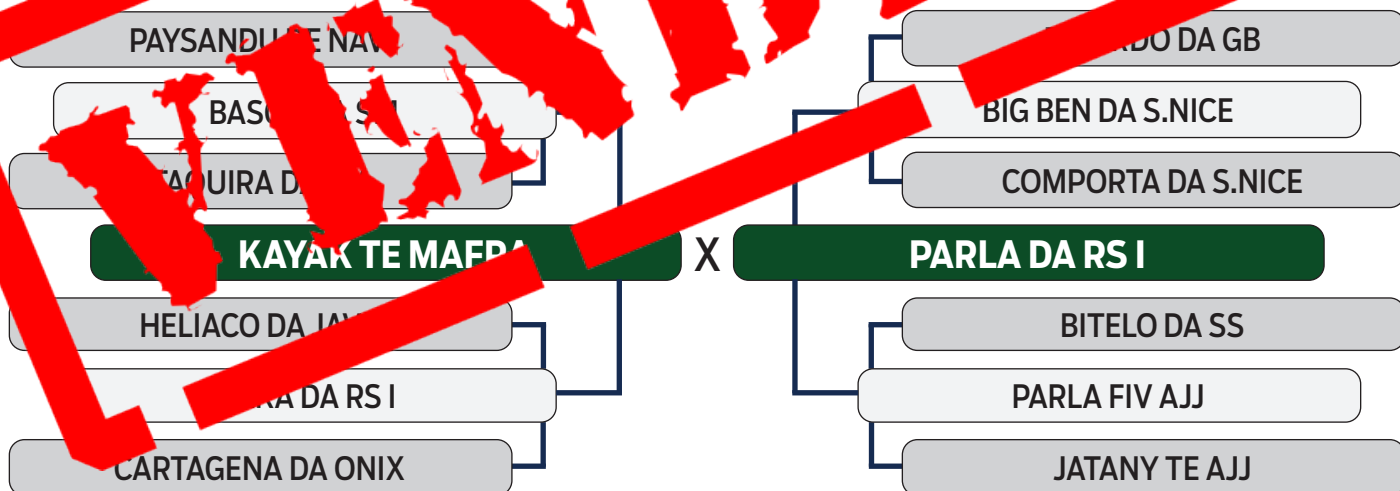

CLIQUE AQUI

PARA VER O VÍDEO DO LOTE

SHOPPING VITÓRIA DIAMANTINO GENÉTICA

NELORE VITÓRIA

29

R\$ **600,00**
x 30 parcelas
(2+2+2+2+2+20)

ALFA FIV DA FAZ. VITÓRIA

SEXO: FÊMEA - REG: LFFV 005 - RAÇA: NELORE - NASC.: 12/02/2022