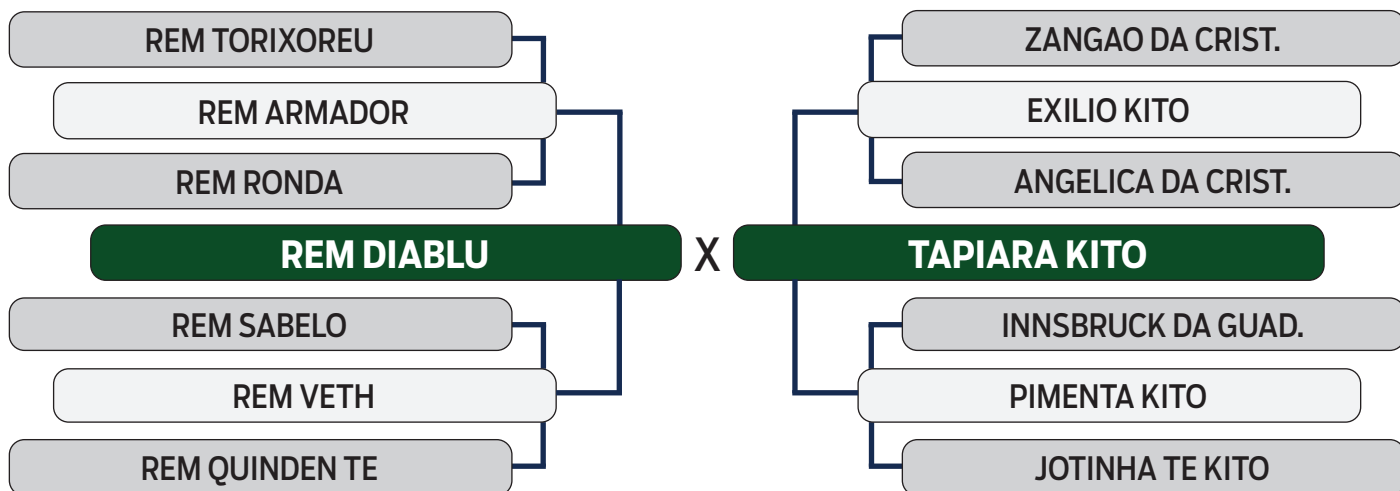

SHOPPING VITÓRIA DIAMANTINO GENÉTICA

FAZENDA MARAVILHA

R$ **500,00**
x 30 parcelas
(2+2+2+2+2+20)

58

EDITAL

SEXO: **MACHO** - REG: **VCRB 80** - RAÇA: **NELORE PO** - NASC.: **23/03/2021**