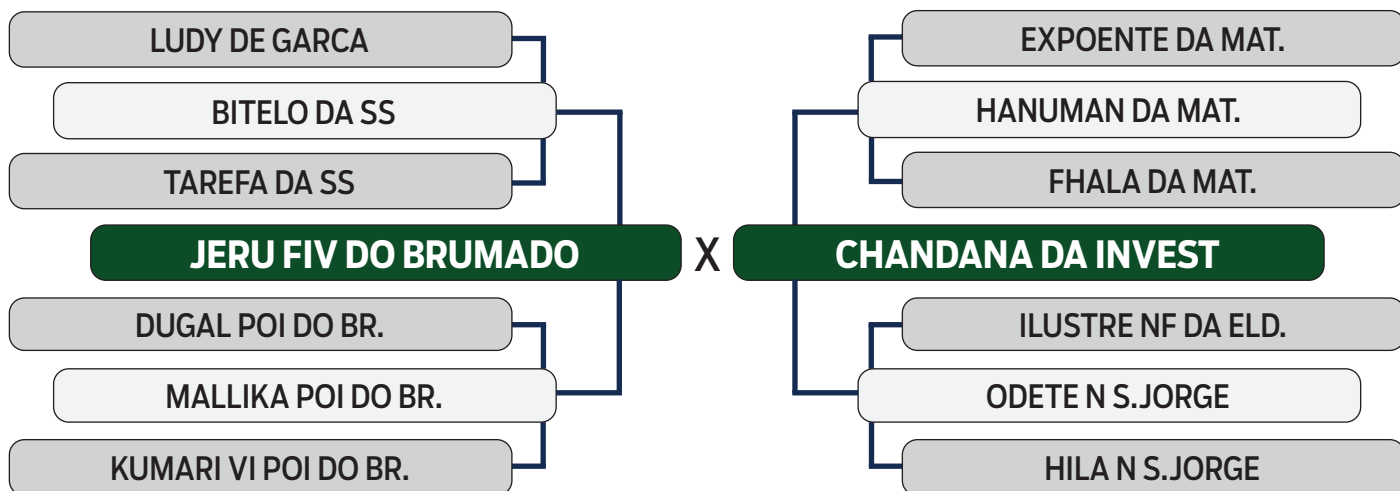

PRENHE DO CALIBRE FIV CAMPARINO EM 03/08/2023

SHOPPING VITÓRIA DIAMANTINO GENÉTICA

FAZENDA OITICICA

70

R\$ **900,00**
x 30 parcelas
(2+2+2+2+2+20)

ENGEL FIV DA FAZ.VITORIA

SEXO: FÊMEA - REG: LFFV 92 - RAÇA: NELORE PO - NASC.: 22/01/2017