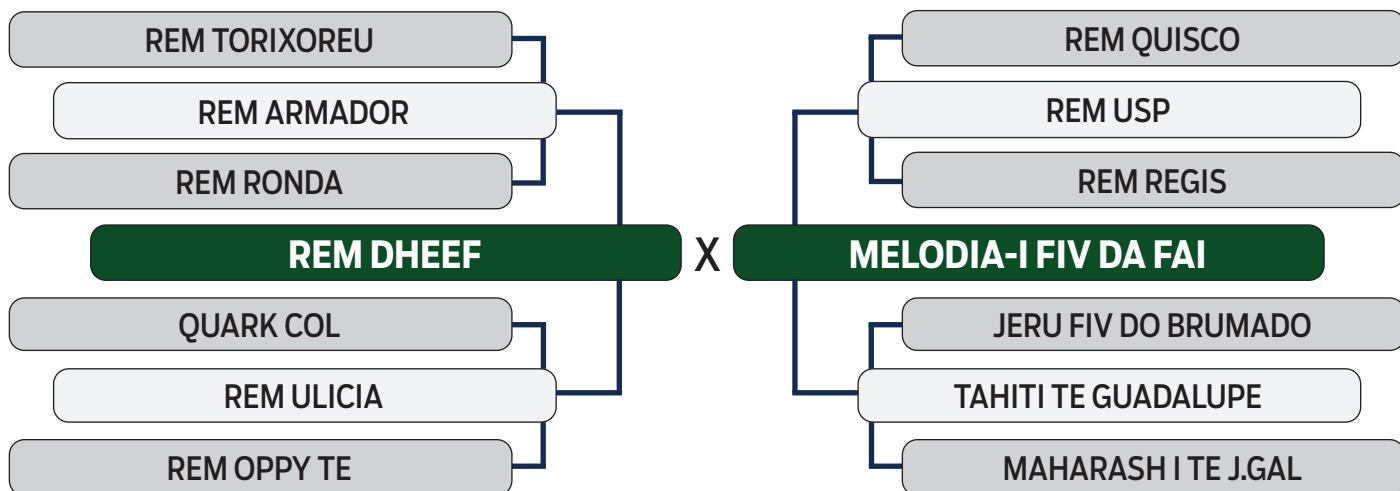

S H O P P I N G
VITÓRIA DIAMANTINO
GENÉTICA

FAZENDA OITICICA

72

R$ **650,00**
x 30 parcelas
(2+2+2+2+2+20)

SAMARINO DA OIT.

SEXO: MACHO - REG: IGON 582 - RAÇA: NELORE PO - NASC.: 30/10/2021