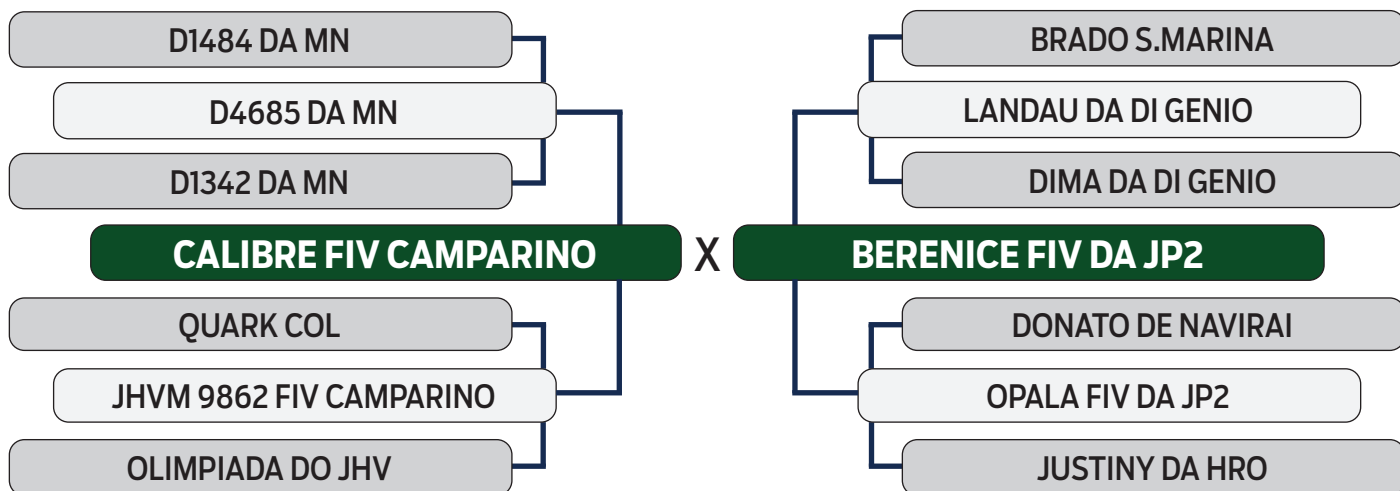

CLIQUE AQUI

PARA VER O VÍDEO DO LOTE

SHOPPING VITÓRIA DIAMANTINO GENÉTICA

R\$ **400,00**
x 30 parcelas
(2+2+2+2+2+20)

NELORE VITÓRIA

24

AUDI DA FAZ.VITORIA

SEXO: MACHO - REG: LFFV 848 - RAÇA: NELORE PO - NASC.: 20/07/2022

CLIQUE AQUI

PARA VER O VÍDEO DO LOTE

SHOPPING VITÓRIA DIAMANTINO GENÉTICA

NELORE VITÓRIA

R\$ **400,00**
x 30 parcelas
(2+2+2+2+2+20)

25

MARCANTE DA FAZ.VITORIA

SEXO: MACHO - REG: LFFV 865 - RAÇA: NELORE PO - NASC.: 12/09/2022