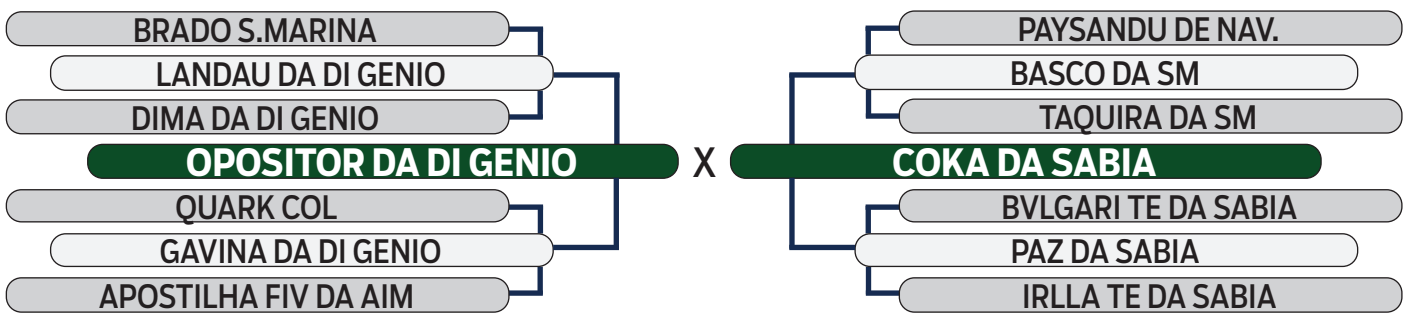

NELORE SILVERADO

50

DJORDANIAIII-I FIV CGAL

SEXO: FÊMEA - REG: CGAL 2341 - RAÇA: NELORE PO - NASC.: 11/04/2021

PRENHE DO DONATO DA KALUNGA - PREVISÃO DE PARTO: 04/2024

MINA FIV DA SABIA

SEXO: FÊMEA - REG: SAB C4631 - RAÇA: NELORE PO - NASC.: 11/05/2021