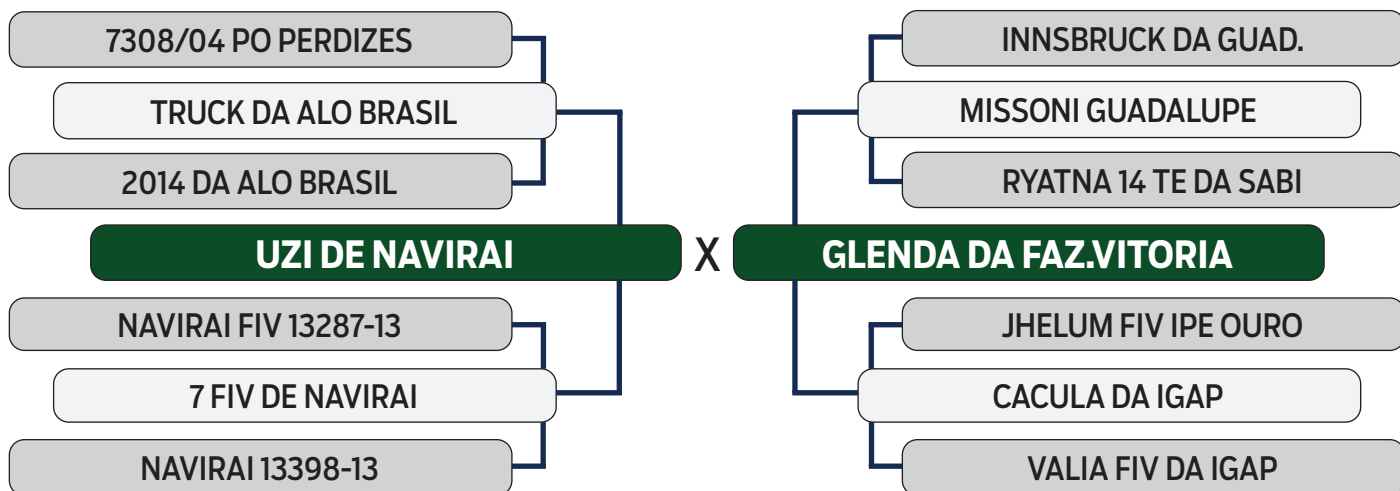

SHOPPING
VITÓRIA DIAMANTINO
GENÉTICA

NELORE VITÓRIA

01

R\$ **400,00**
x 30 parcelas
(2+2+2+2+2+20)

ARIANNA DA FAZ.VITORIA

SEXO: FÊMEA - REG: LFFV 861 - RAÇA: NELORE PO - NASC.: 20/07/2022

CLIQUE AQUI

PARA VER O VÍDEO DO LOTE