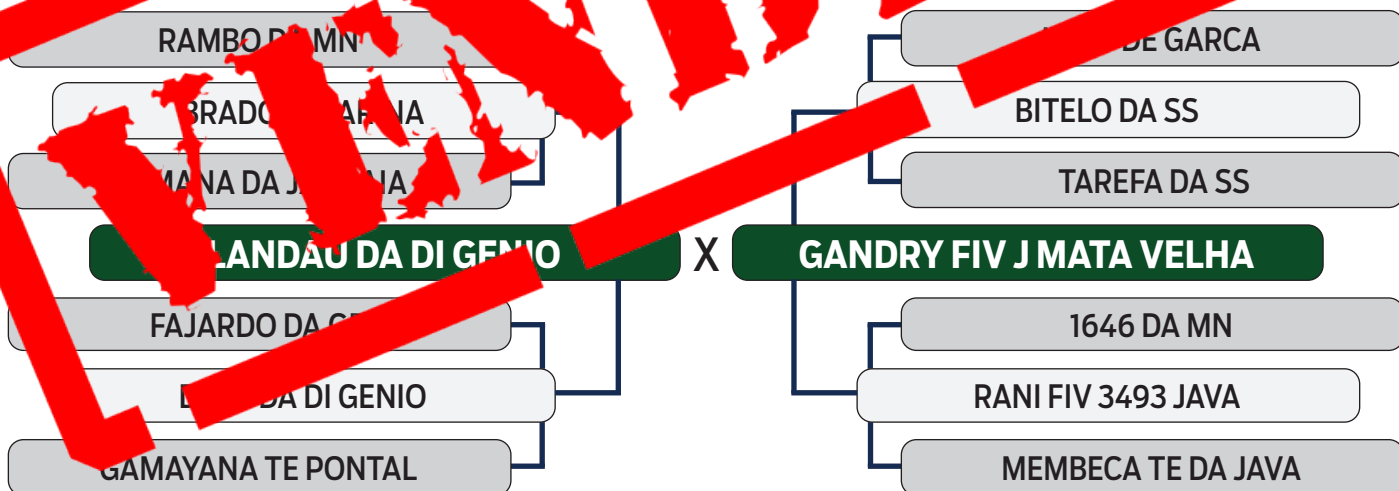

65

ASTRO FIV DA FAZ. VITÓRIA

SEXO: MACHO - REG: LFFV 799 - RAÇA: FLEISQUEIRO - NASC.: 15/07/2021

SHOPPING VITÓRIA DIAMANTINO GENÉTICA

FAZENDA EXCELÊNCIA

R\$ **600,00**
x 30 parcelas
(2+2+2+2+2+20)

66

AUSAT DA FAZ.VITORIA