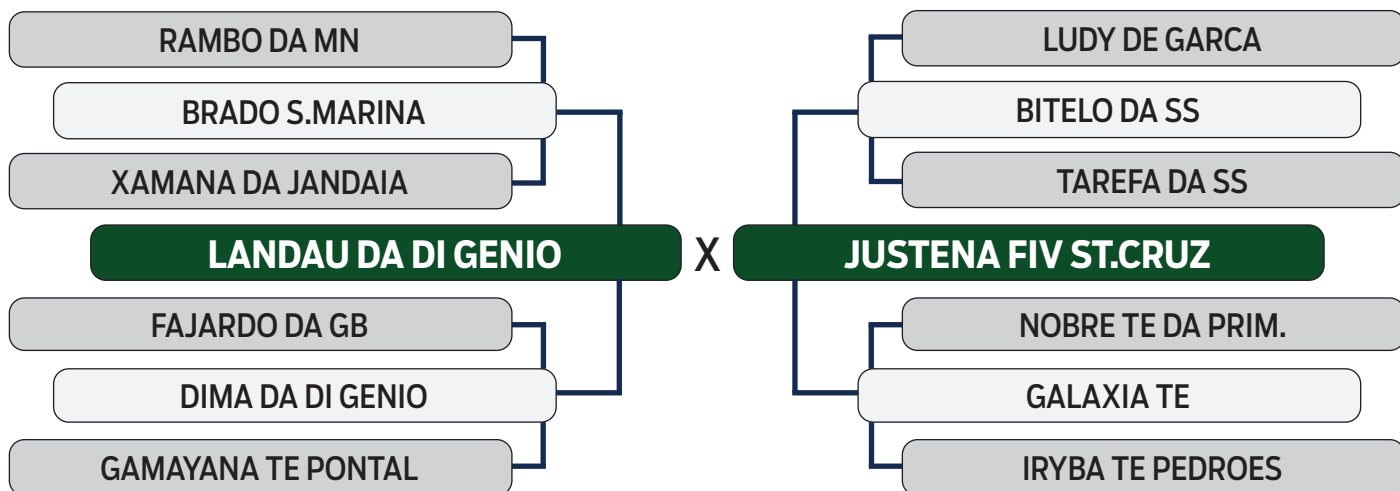

SHOPPING VITÓRIA DIAMANTINO GENÉTICA

FAZENDA ACEPAR

R$ **800,00**
x 30 parcelas
(2+2+2+2+2+20)

54

ORETE ST.CRUZ

SEXO: FÊMEA - REG: GPO A3604 - RAÇA: NELORE PO - NASC.: 20/01/2018

PRENHE DO CONCEITO - PREVISÃO DE PARTO: 01/2024