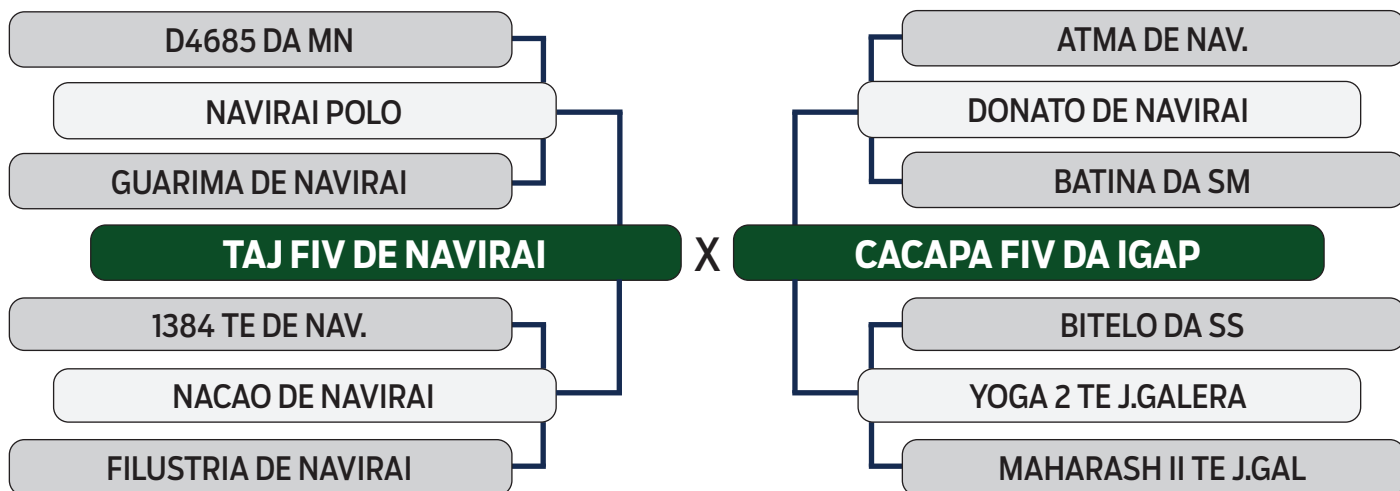

CLIQUE AQUI

PARA VER O VÍDEO DO LOTE

SHOPPING VITÓRIA DIAMANTINO GENÉTICA

NELORE VITÓRIA

R\$ **1200,00**
x 30 parcelas
(2+2+2+2+2+20)

11

BIANCA FIV DA FAZ.VITORIA

SEXO: FÊMEA - REG: LFFV 957 - RAÇA: NELORE PO - NASC.: 13/05/2021

CLIQUE AQUI

PARA VER O VÍDEO DO LOTE

SHOPPING VITÓRIA DIAMANTINO GENÉTICA

NELORE VITÓRIA

12

R\$ **400,00**
x 30 parcelas
(2+2+2+2+2+20)

FORD DA FAZ.VITORIA

SEXO: MACHO - REG: LFFV 851 - RAÇA: NELORE PO - NASC.: 20/07/2022

CLIQUE AQUI

PARA VER O VÍDEO DO LOTE

SHOPPING VITÓRIA DIAMANTINO GENÉTICA

NELORE VITÓRIA

13

R\$ **400,00**
x 30 parcelas
(2+2+2+2+2+20)

BENONI DA FAZ.VITORIA

SEXO: MACHO - REG: LFFV 830 - RAÇA: NELORE PO - NASC.: 31/05/2022