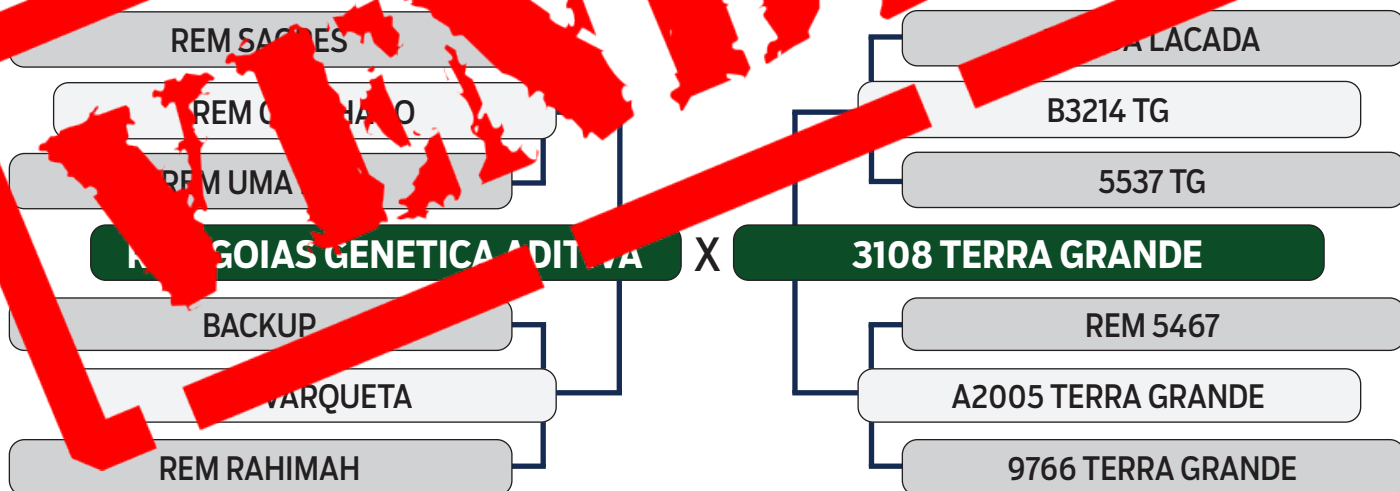

SHOPPING VITÓRIA DIAMANTINO GENÉTICA

NELORE AMC

17

R$ **600,00**
x 30 parcelas
(2+2+2+2+2+20)

456 DA RECOMENDACAO

SEXO: FÊMEA - REG: REAS 436 - RAÇA: NELORE - NASC.: 15/10/2020

PRENHE DO EURO FIV FAZ. VITORIA EM 12/07/2023