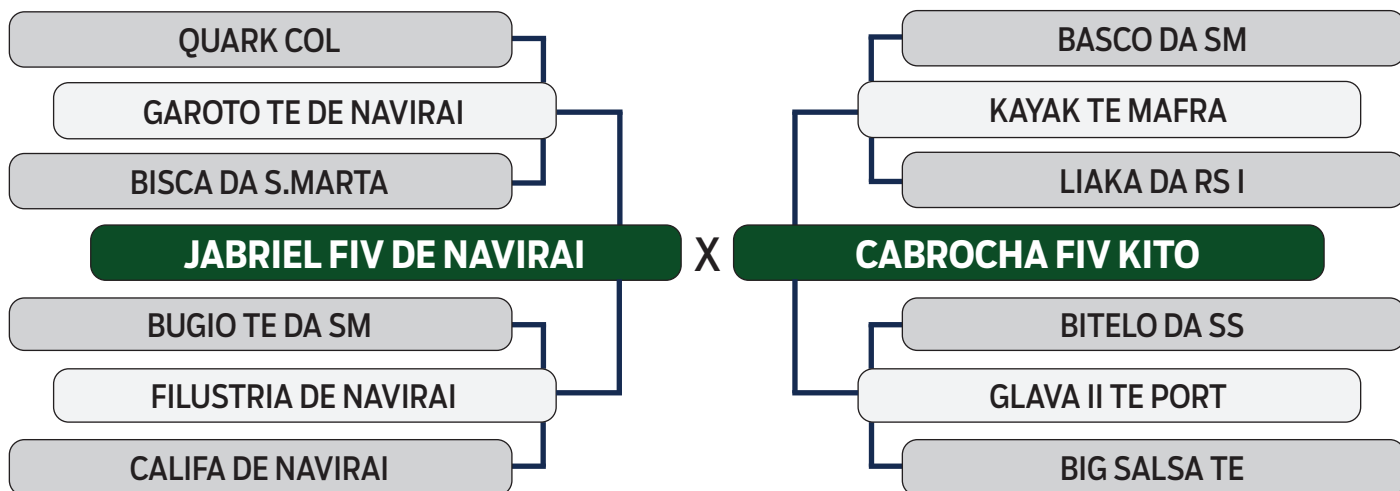

S H O P P I N G
VITÓRIA DIAMANTINO
GENÉTICA

FAZENDA MARAVILHA

R\$ **600,00**
x 30 parcelas
(2+2+2+2+2+20)

61

DALILA

SEXO: FÊMEA - REG: VCRB 55 - RAÇA: NELORE PO - NASC.: 15/05/2020

INSEMINADA DO VENUS NAVIRAI