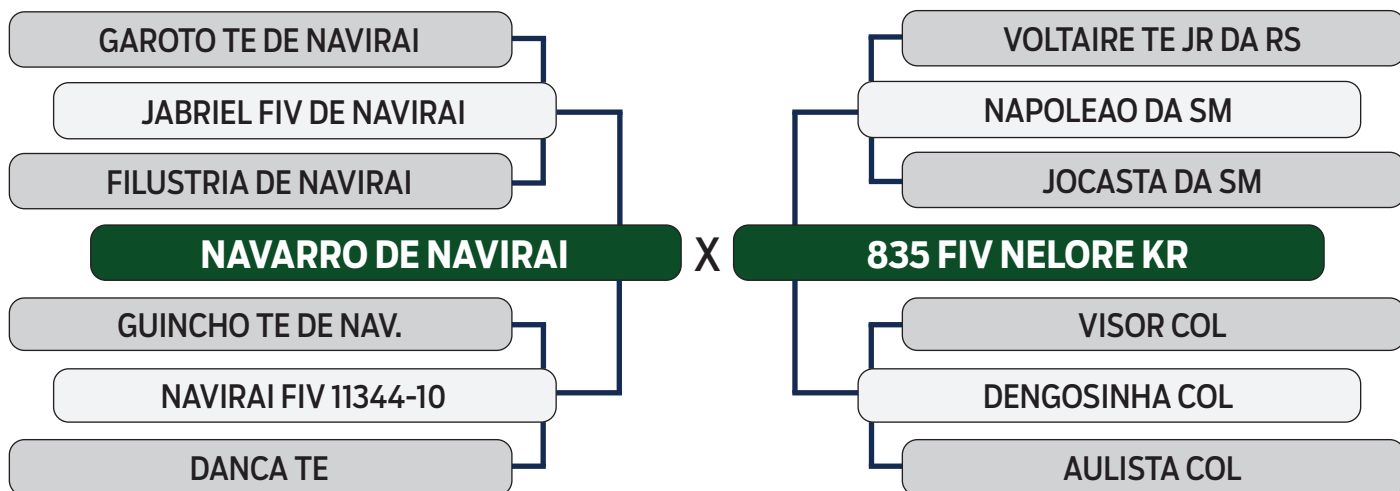

S H O P P I N G
VITÓRIA DIAMANTINO
GENÉTICA

FAZENDA ACEPAR

R$ **600,00**
x 30 parcelas
(2+2+2+2+2+20)

51

PERLA

SEXO: FÊMEA - REG: LMAN 18 - RAÇA: NELORE PO - NASC.: 25/11/2022