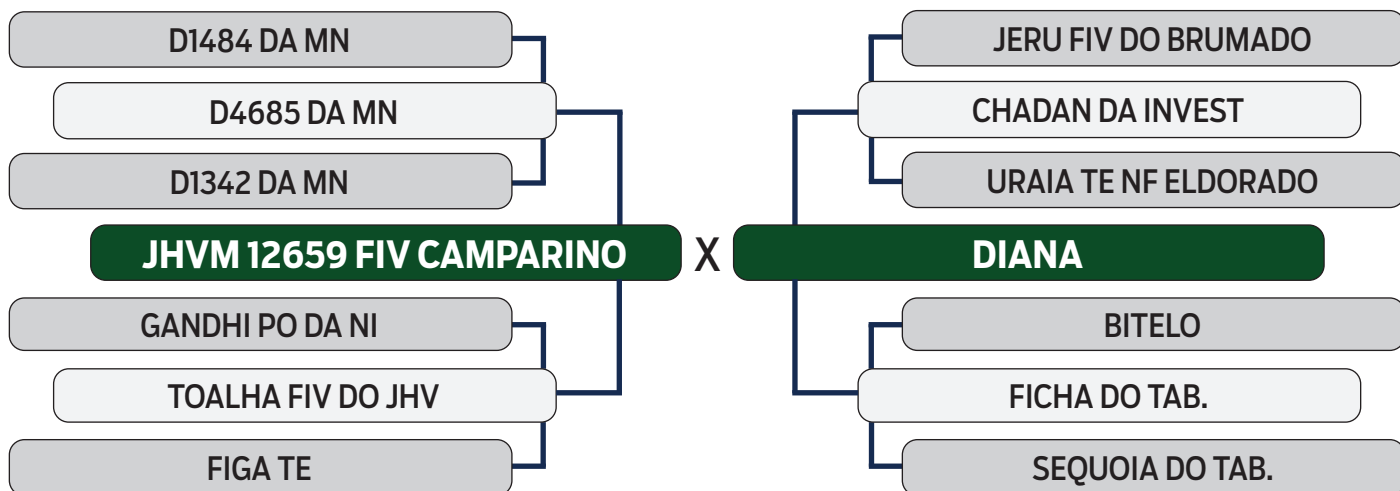

CLIQUE AQUI

PARA VER O VÍDEO DO LOTE

SHOPPING VITÓRIA DIAMANTINO GENÉTICA

NELORE VITÓRIA

13

R\$ **400,00**
x 30 parcelas
(2+2+2+2+2+20)

BENONI DA FAZ.VITORIA

SEXO: MACHO - REG: LFFV 830 - RAÇA: NELORE PO - NASC.: 31/05/2022