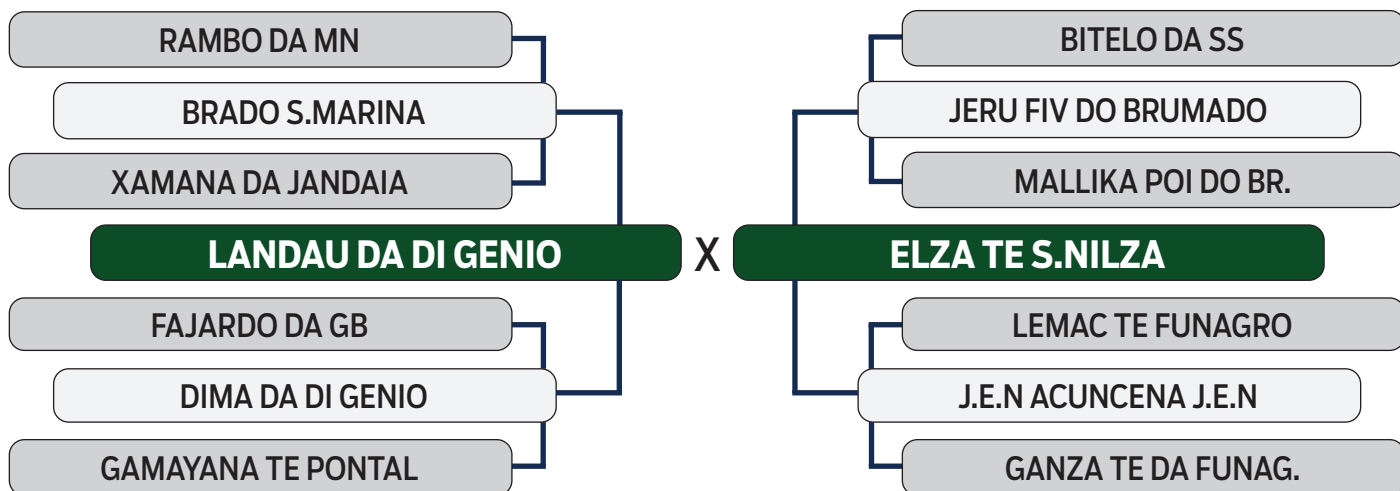

SHOPPING VITÓRIA DIAMANTINO GENÉTICA

R\$ **400,00**
x 30 parcelas
(2+2+2+2+2+20)

NELORE VITÓRIA /
FAZENDA MARAVILHA

23

BULGARI FIV DA FAZ.VITORIA

SEXO: MACHO - REG: LFFV 972 - RAÇA: NELORE PO - NASC.: 20/11/2022