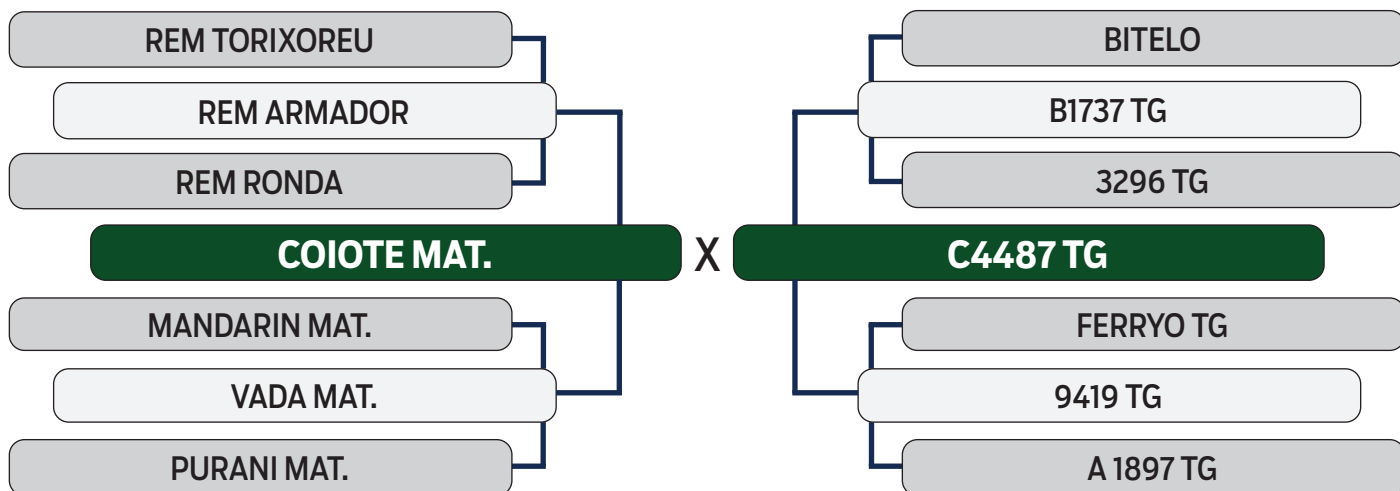

SHOPPING VITÓRIA DIAMANTINO GENÉTICA

NELORE AMC

R\$ **600,00**
x 30 parcelas
(2+2+2+2+2+20)

34

BELADONA DA FAZ.VITORIA

SEXO: FÊMEA - REG: LFFV 898 - RAÇA: NELORE PO - NASC.: 12/07/2021

PRENHE DO TOKIO EM 17/07/2023