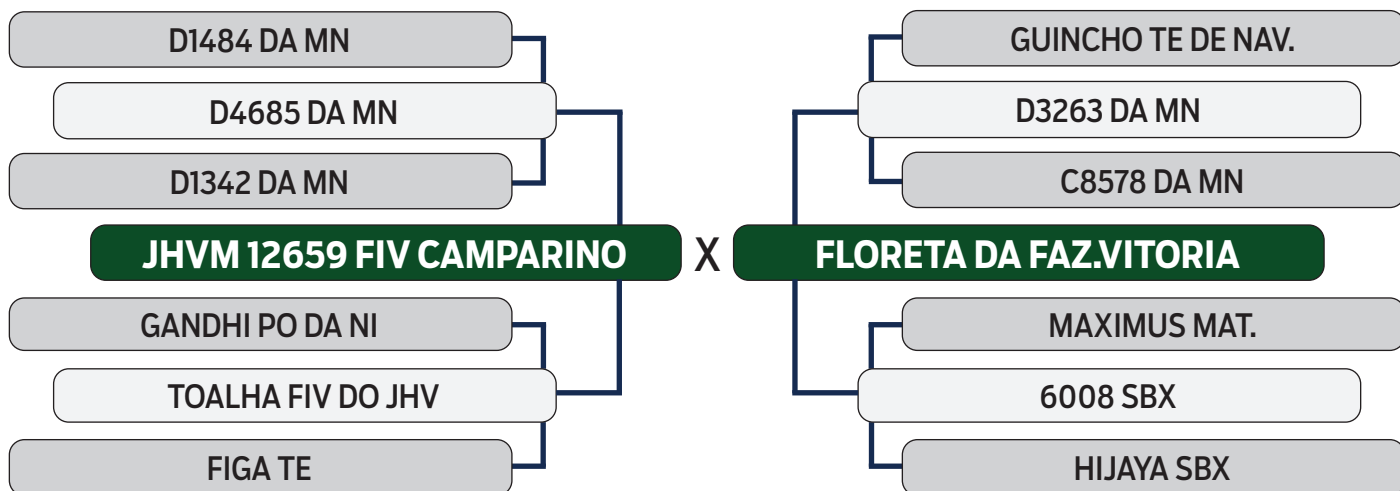

CLIQUE AQUI  **PARA VER O VÍDEO DO LOTE**

SHOPPING VITÓRIA DIAMANTINO GENÉTICA

R\$ **400,00**
x 30 parcelas
(2+2+2+2+2+20)

NELORE VITÓRIA

06

BECA DA FAZ.VITORIA

SEXO: FÊMEA - REG: LFFV 831 - RAÇA: NELORE PO - NASC.: 31/05/2022