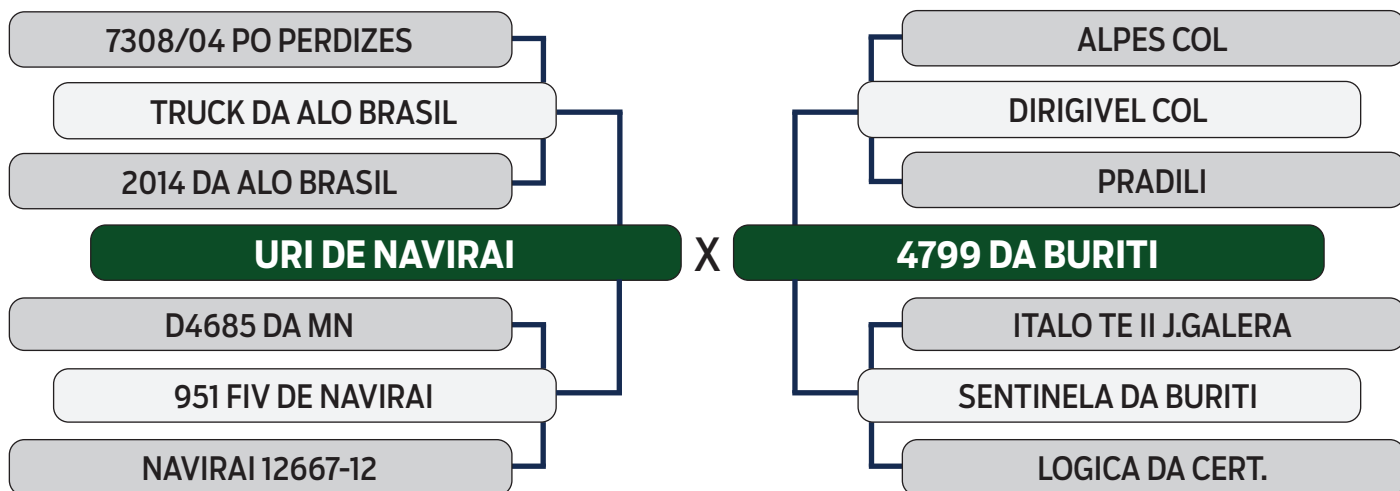

CLIQUE AQUI

PARA VER O VÍDEO DO LOTE

SHOPPING VITÓRIA DIAMANTINO GENÉTICA

NELORE VITÓRIA

29

R\$ **600,00**
x 30 parcelas
(2+2+2+2+2+20)

ALFA FIV DA FAZ. VITÓRIA

SEXO: FÊMEA - REG: LFFV 005 - RAÇA: NELORE - NASC.: 12/02/2022

PRENHE DO EURO FIV DA FAZ. VITORIA EM 28/08/2023

CLIQUE AQUI

PARA VER O VÍDEO DO LOTE

SHOPPING VITÓRIA DIAMANTINO GENÉTICA

NELORE AMC

R\$ **600,00**
x 30 parcelas
(2+2+2+2+2+20)

30

BELINA DA FAZ.VITORIA

SEXO: FÊMEA - REG: LFFV 903 - RAÇA: NELORE PO - NASC.: 08/09/2021

INSEMINADA COM FORD MAT EM 27/11/2023

CLIQUE AQUI

PARA VER O VÍDEO DO LOTE

SHOPPING VITÓRIA DIAMANTINO GENÉTICA

NELORE AMC

R\$ **600,00**
x 30 parcelas
(2+2+2+2+2+20)