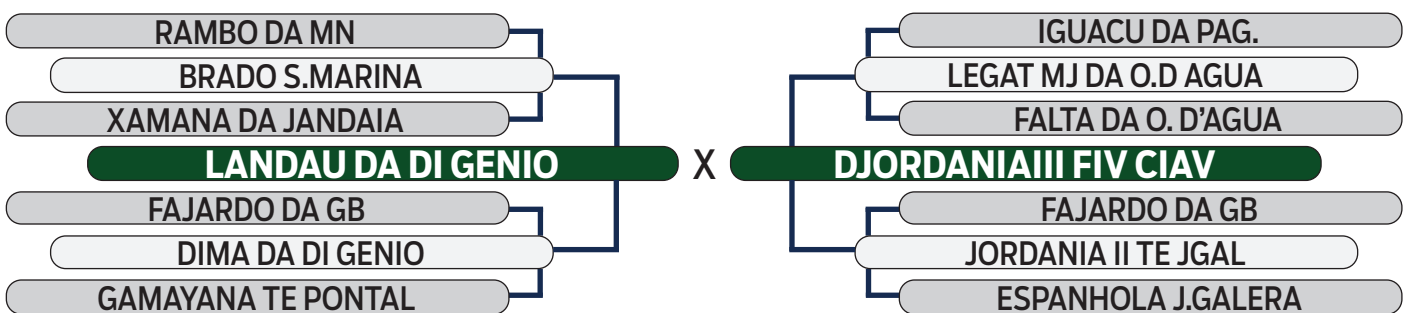

SHOPPING VITÓRIA DIAMANTINO GENÉTICA

R$ **700,00**
x 30 parcelas
(2+2+2+2+2+20)

NELORE SILVERADO

50

DJORDANIAIII-I FIV CGAL

SEXO: FÊMEA - REG: CGAL 2341 - RAÇA: NELORE PO - NASC.: 11/04/2021

PRENHE DO DONATO DA KALUNGA - PREVISÃO DE PARTO: 04/2024