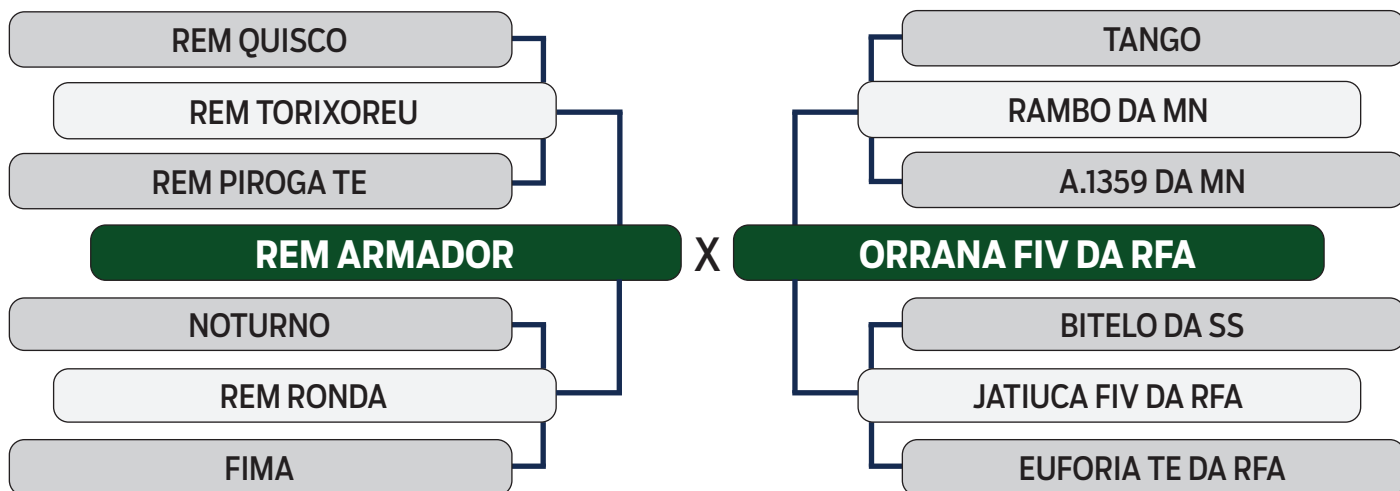

SHOPPING VITÓRIA DIAMANTINO GENÉTICA

NELORE SILVERADO

46

R$ **400,00**
x 30 parcelas
(2+2+2+2+2+20)

5602 FIV DA RFA

SEXO: FÊMEA - REG: RFA 5602 - RAÇA: NELORE PO - NASC.: 04/10/2019

PRENHE DO GEORGES FIV FAZ. VITORIA
(BITELO DS X BELUGA DA SABIA)
PREVISÃO DE PARTO: 09/2024