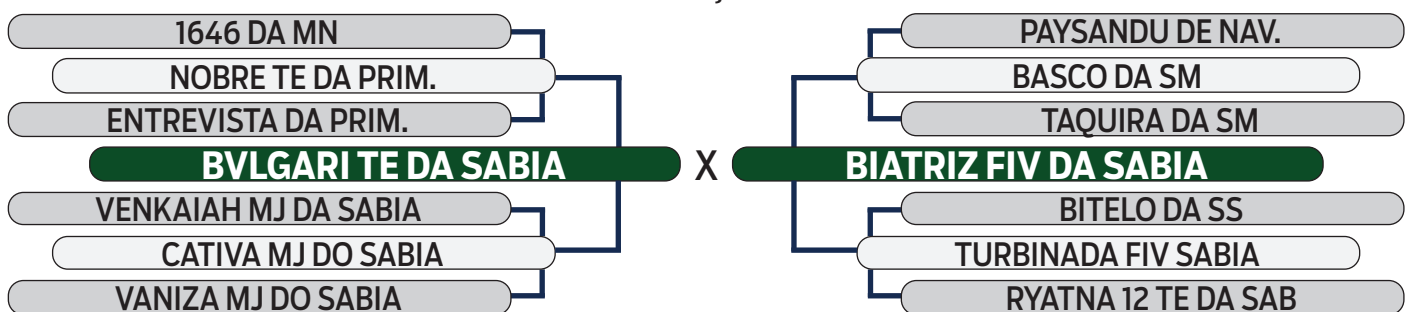

SHOPPING VITÓRIA DIAMANTINO GENÉTICA

NELORE SILVERADO

49

R$ **700,00**
x 30 parcelas
(2+2+2+2+2+20)

FRENETICA DA SABIA

SEXO: FÊMEA - REG: SAB C1006 - RAÇA: NELORE PO - NASC.: 22/02/2016

PRENHE DO GEORGES FIV FAZ. VITORIA (BITELO DS X BELUGA DA SABIA)
PREVISÃO DE PARTO: 09/2024