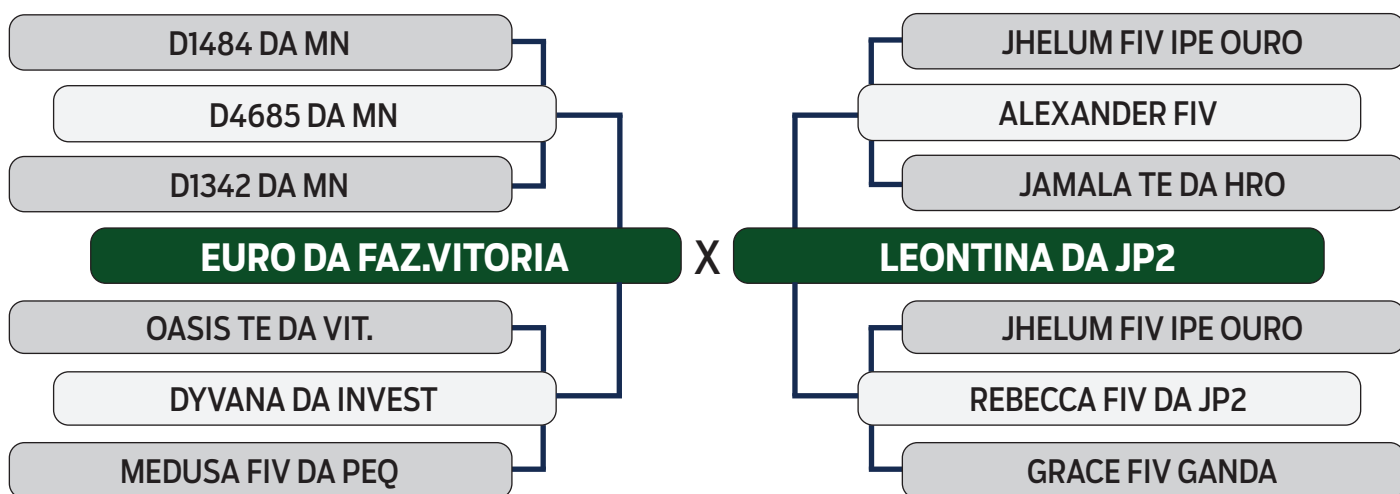

CLIQUE AQUI

PARA VER O VÍDEO DO LOTE

SHOPPING VITÓRIA DIAMANTINO GENÉTICA

NELORE AMC

05

R\$ **400,00**
x 30 parcelas
(2+2+2+2+2+20)

ELEGANTE DA FAZ.VITORIA

SEXO: FÊMEA - REG: LFFV 926 - RAÇA: NELORE PO - NASC.: 02/11/2022

CLIQUE AQUI  **PARA VER O VÍDEO DO LOTE**

SHOPPING VITÓRIA DIAMANTINO GENÉTICA

R\$ **400,00**
x 30 parcelas
(2+2+2+2+2+20)

NELORE VITÓRIA

06

BECA DA FAZ.VITORIA

SEXO: FÊMEA - REG: LFFV 831 - RAÇA: NELORE PO - NASC.: 31/05/2022