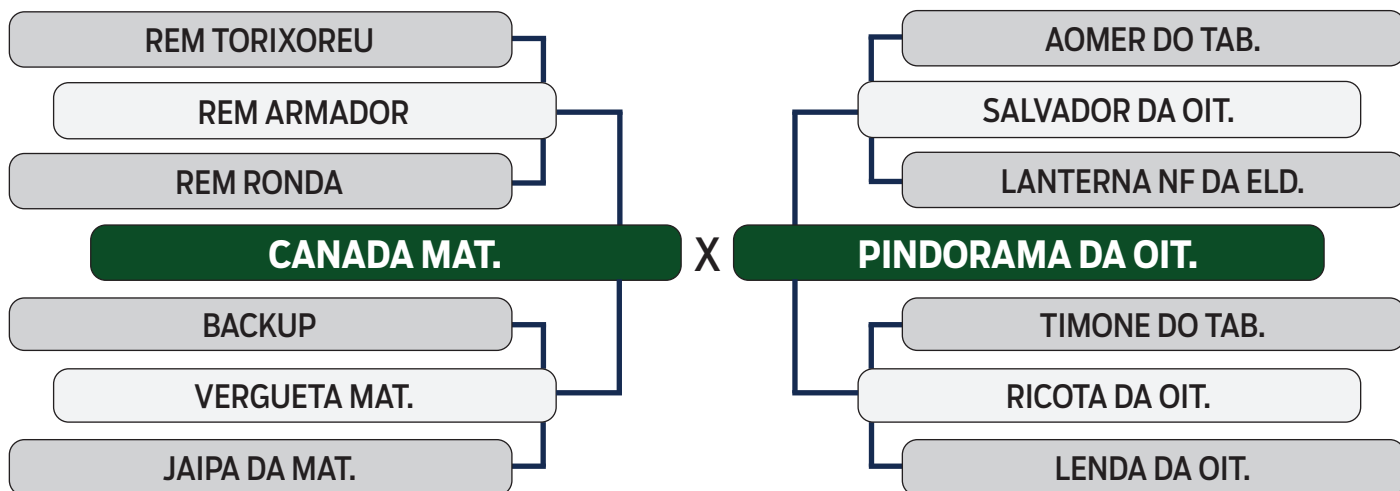

S H O P P I N G
VITÓRIA DIAMANTINO
GENÉTICA

FAZENDA OITICICA

74

R$ **650,00**
x 30 parcelas
(2+2+2+2+2+20)

SOLAR DA OIT.

SEXO: MACHO - REG: IGON 588 - RAÇA: NELORE PO - NASC.: 27/12/2021