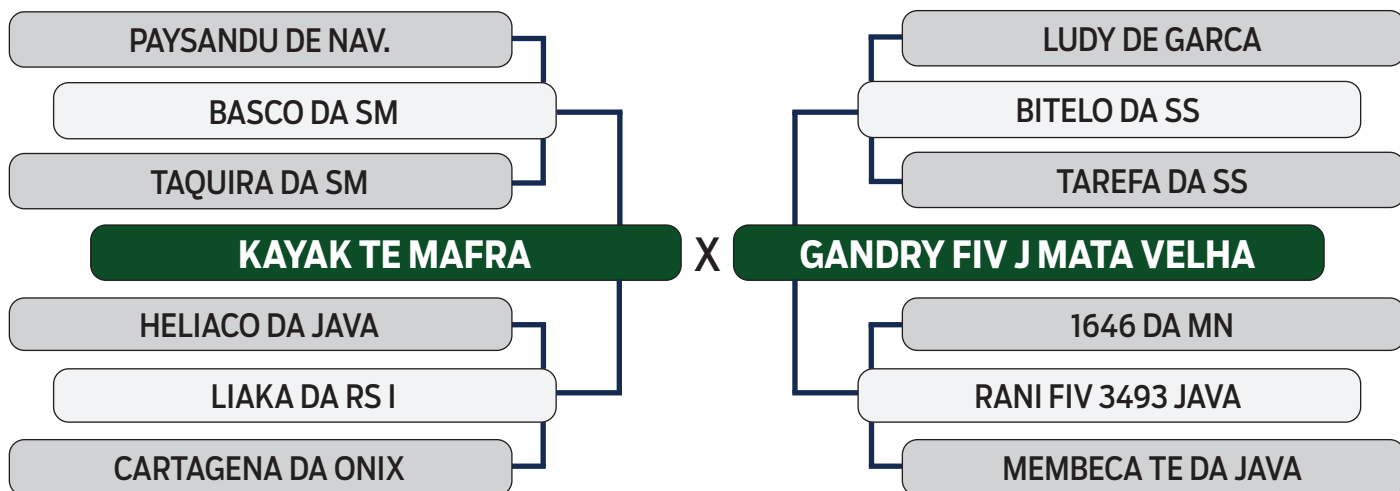

CLIQUE AQUI

PARA VER O VÍDEO DO LOTE

SHOPPING VITÓRIA DIAMANTINO GENÉTICA

NELORE VITÓRIA

R\$ **1200,00**
x 30 parcelas
(2+2+2+2+2+20)

11

BIANCA FIV DA FAZ.VITORIA

SEXO: FÊMEA - REG: LFFV 957 - RAÇA: NELORE PO - NASC.: 13/05/2021