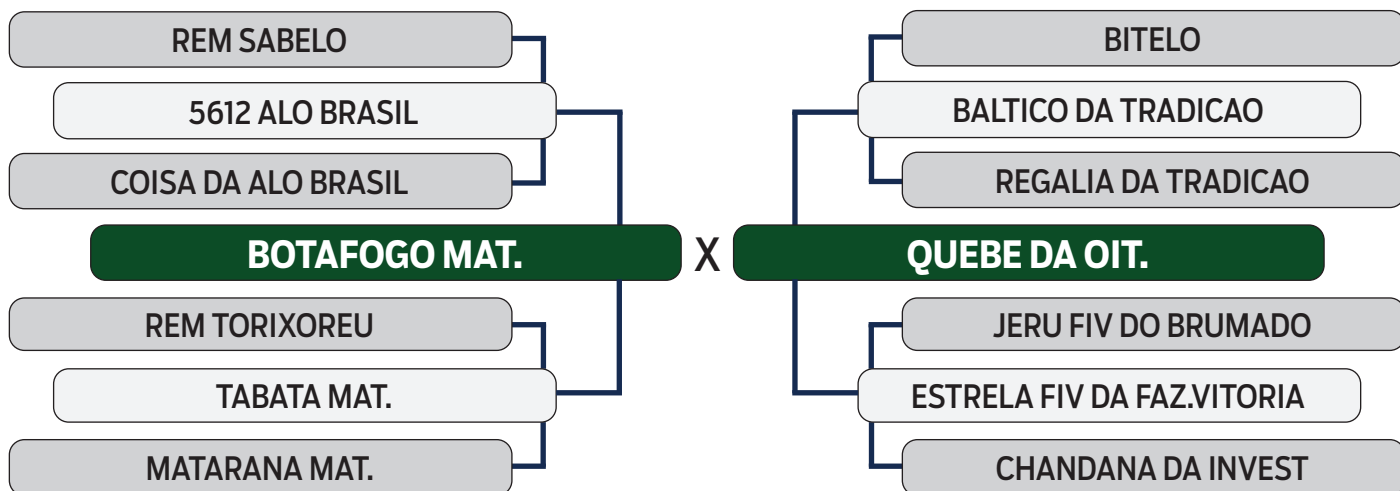

PRENHE DO CALIBRE FIV CAMPARINO EM 10/02/2023

SHOPPING VITÓRIA DIAMANTINO GENÉTICA

FAZENDA OITICICA

77

R\$ **700,00**
x 30 parcelas
(2+2+2+2+2+20)

SABIXA DA OIT.

SEXO: FÊMEA - REG: IGON 574 - RAÇA: NELORE PO - NASC.: 21/10/2021