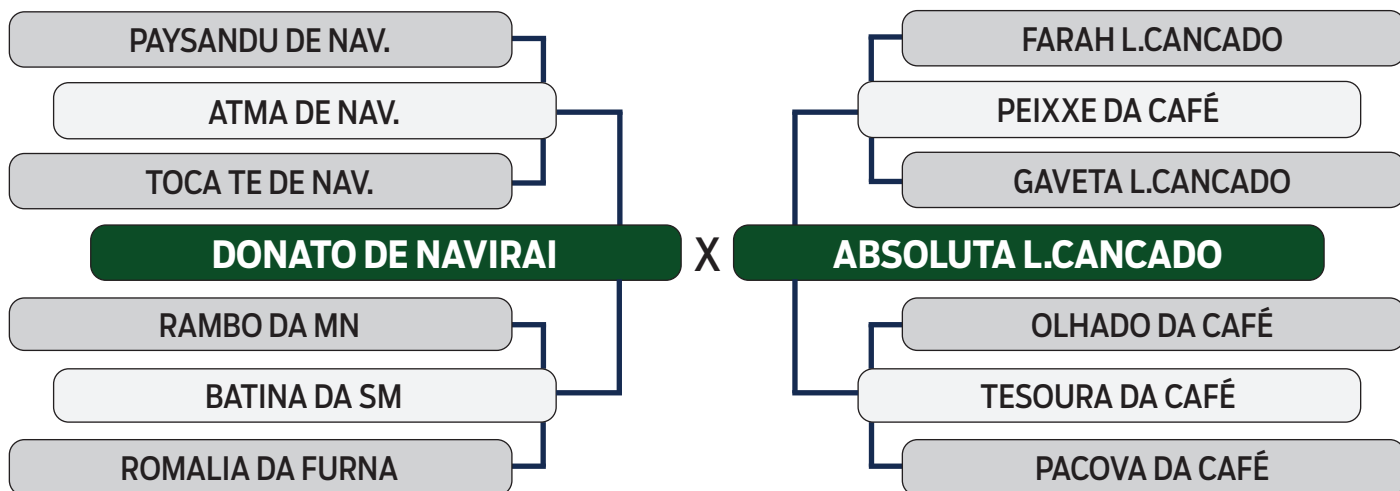

SHOPPING VITÓRIA DIAMANTINO GENÉTICA

FAZENDA MARAVILHA

R$ **700,00**
x 30 parcelas
(2+2+2+2+2+20)

60

CAIANA FIV GC DA SL

SEXO: FÊMEA - REG: GSCA 74 - RAÇA: NELORE PO - NASC.: 16/08/2013

PRENHE DO IMPACTO FIV V3