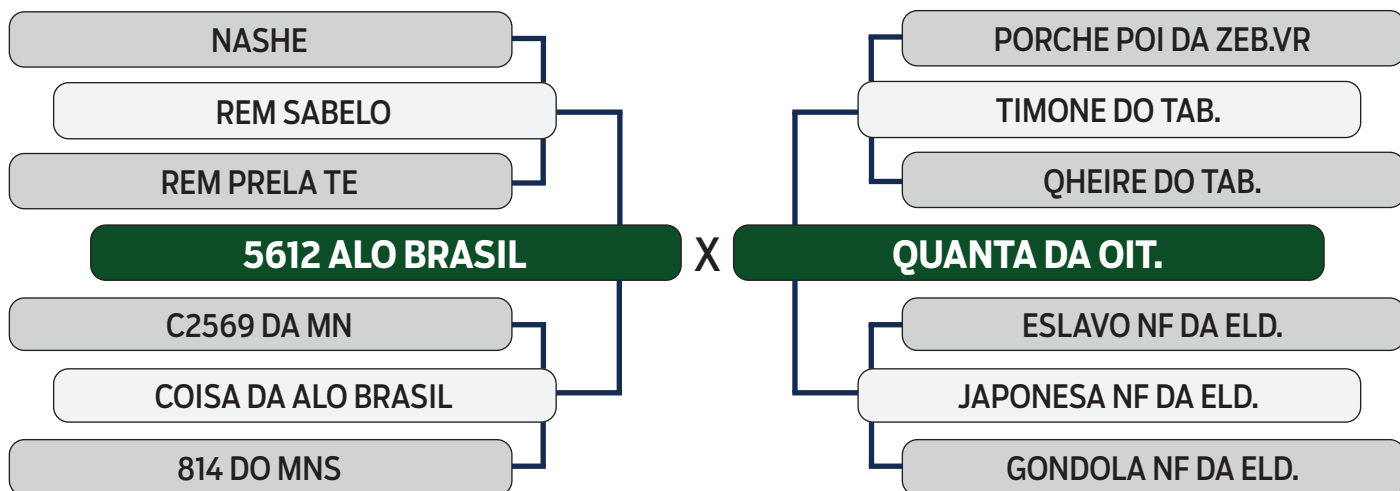

SOLAR DA OIT.

SEXO: MACHO - REG: IGON 588 - RAÇA: NELORE PO - NASC.: 27/12/2021

SHOPPING VITÓRIA DIAMANTINO GENÉTICA

FAZENDA OITICICA

75

R\$ **700,00**
x 30 parcelas
(2+2+2+2+2+20)

SACHA DA OIT.

SEXO: FÊMEA - REG: IGON 567 - RAÇA: NELORE PO - NASC.: 18/05/2021